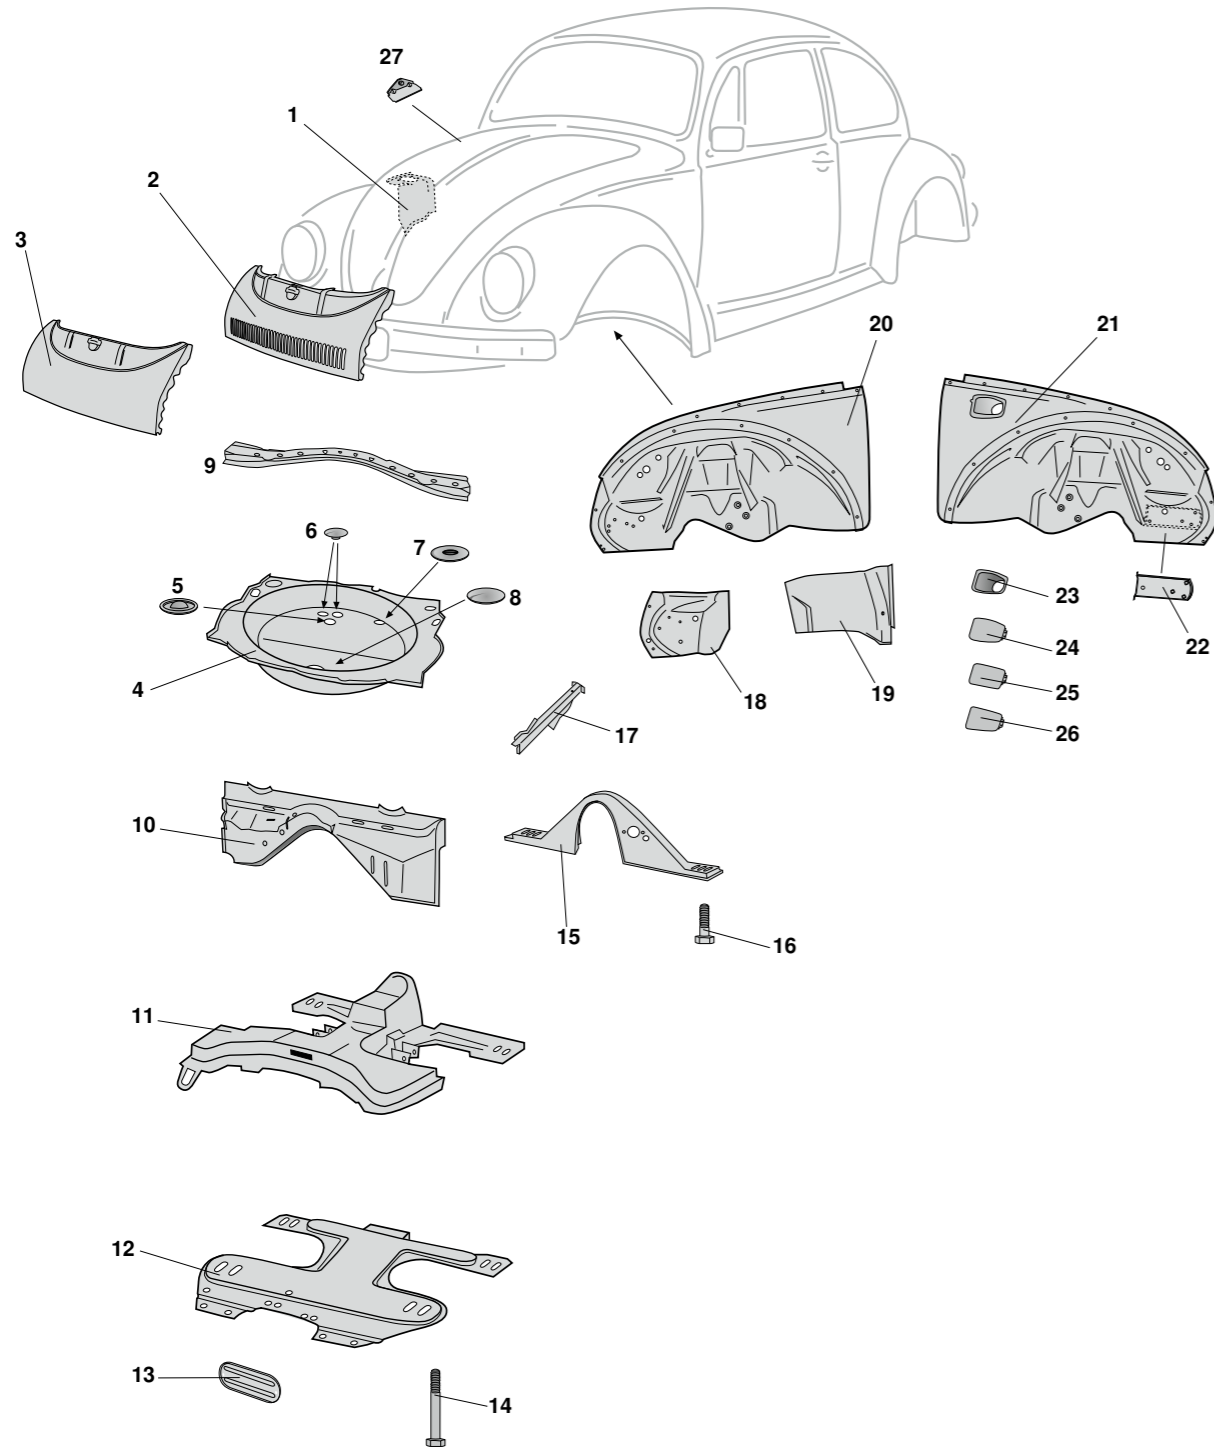

Reparaturbleche, vorne, Käfer 1302/03

1	Bestell-Nr.: 050-1121	Federbeinblech, links	Käfer 1302/03	8.70 -
	Bestell-Nr.: 050-1122	Federbeinblech, rechts	Käfer 1302/03	8.70 -
2	Bestell-Nr.: 050-2000	Frontschürze, geschlitzt	Käfer 1302/03	8.70 -
3	Bestell-Nr.: 050-2010	Frontschürze	Käfer 1302/03	8.70 -
4	Bestell-Nr.: 050-2120	Reserveradwanne	Käfer 1302/03	8.70 -
5	Bestell-Nr.: 020-5297-04	Verschlusskappe, Reserveradwanne, Ø 65 mm Material: Metall, Durchmesser: 65 mm für die Öffnung des Lenkgetriebes und Lenkungsdämpfers	Käfer 1302/03 (2 Stück)	8.70 - 7.74
		EIGENPRODUKTION		
6	Bestell-Nr.: 020-5297-06	Verschlusskappe, Reserveradwanne, Ø 40 mm Material: Plastik, Durchmesser: 40 mm	Käfer 1302/03 (2 Stück)	8.70 -
7	Bestell-Nr.: 020-5297-02	Verschlusskappe, Reserveradwanne, Ø 40 mm Material: Gummi, Durchmesser: 50 mm für die Öffnung der Zahnstangenlenkung	Käfer 1303 (1 Stück)	8.74 -
8	Bestell-Nr.: 020-5297-05	Verschlusskappe, Reserveradwanne, Ø 136 mm Material: Metall Durchmesser: 136 mm	Käfer 1302/03 (1 Stück)	8.70 -
		EIGENPRODUKTION		
9	Bestell-Nr.: 050-2122	Träger, Reserveradwanne	Käfer 1302/03	8.70 -
10	Bestell-Nr.: 050-2049	Spritzwand, vorne Gewindeplatte für die Spritzwand mit der Bestell-Nr: 050-2305 bitte separat bestellen (2 Stück).	Käfer 1302/03	8.70 -
11	Bestell-Nr.: 050-2082	Rahmenkopf, komplett	Käfer 1302/03	8.70 -
12	Bestell-Nr.: 050-2075	Rahmenkopfunterteil, komplett ohne Aufnahme für Querlenker	Käfer 1302/03	8.70 -
13	Bestell-Nr.: 050-2088	Abdeckung, Rahmenkopfföffnung nur für Original Rahmenkopf, nicht passend für die Bestell-Nr.: 050-2078, 050-2080, 050-2081, 050-2082	Käfer	8.65 -
		EIGENPRODUKTION		
14	Bestell-Nr.: 050-2305-12	Schraube, Rahmenkopf, M10 x 90 mm Schraube für Rahmenkopf außen, links oder rechts	Käfer 1302/03	8.70 -
15	Bestell-Nr.: 050-2038-05	Bodenplattenaufsatz (Napoleonhut)	Käfer 1302/03	8.70 -
16	Bestell-Nr.: 050-2305-14	Schraube, Napoleonhut, M10 x 60 mm links oder rechts, pro Seite werden 2 Stück benötigt	Käfer 1302/03	8.70 -
17	Bestell-Nr.: 050-2123-01	Träger, Seitenteil, vorne, innen, links	Käfer 1302/03	8.70
	Bestell-Nr.: 050-2123-02	Träger, Seitenteil, vorne, innen, rechts	Käfer 1302/03	8.70
18	Bestell-Nr.: 050-1151	Stoßstangenhalterblech, vorne, links	Käfer 1302/03	8.70 -
	Bestell-Nr.: 050-1152	Stoßstangenhalterblech, vorne, rechts	Käfer 1302/03	8.70 -
19	Bestell-Nr.: 050-1181	Radkastenblech, vorne, links	Käfer 1302/03	8.70 -
	Bestell-Nr.: 050-1182	Radkastenblech, vorne, rechts	Käfer 1302/03	8.70 -
20	Bestell-Nr.: 050-1551	Seitenteil, vorne, links inklusive Längsträger innen	Käfer 1302/03	8.70 -
		Achtung: Das Seitenteil muss mit Werkstattmitteln angepasst werden		
21	Bestell-Nr.: 050-1552	Seitenteil, vorne, rechts inklusive Längsträger innen	Käfer 1302/03	8.70 -
		Achtung: Das Seitenteil muss mit Werkstattmitteln angepasst werden		
22	Bestell-Nr.: 050-1114-21	Stoßstangenaufnahme, Top-Qualität, vorne, links Materialstärke: 1.4 mm	Käfer 1302/03	8.70 -
	Bestell-Nr.: 050-1114-22	Stoßstangenaufnahme, Top-Qualität, vorne, rechts Materialstärke: 1.4 mm	Käfer 1302/03	8.70 -
23	Bestell-Nr.: 050-1493	Tankstutzenmulde	Käfer	8.67 -
24	Bestell-Nr.: 050-1493-20	Tankklappe, Original VW NOS	Käfer	8.69 - 7.71
	Bestell-Nr.: 050-1493-04	Tankklappe	Käfer (außer 1303 mit Originalseitenteil)	8.72 -
25	Bestell-Nr.: 050-1493-18	Tankklappe, 1302, Original VW NOS	Käfer 1302	8.70 - 7.72
26	Bestell-Nr.: 050-1493-10	Tankklappe, 1303 auch passend bei Repro-Seitenteil (050-1552)	Käfer 1303	8.72 -
27	Bestell-Nr.: 020-0703-23	Lagerwinkel, Haubenfeder, links/rechts muss angeschweißt werden	Käfer 1302	8.70 - 7.72