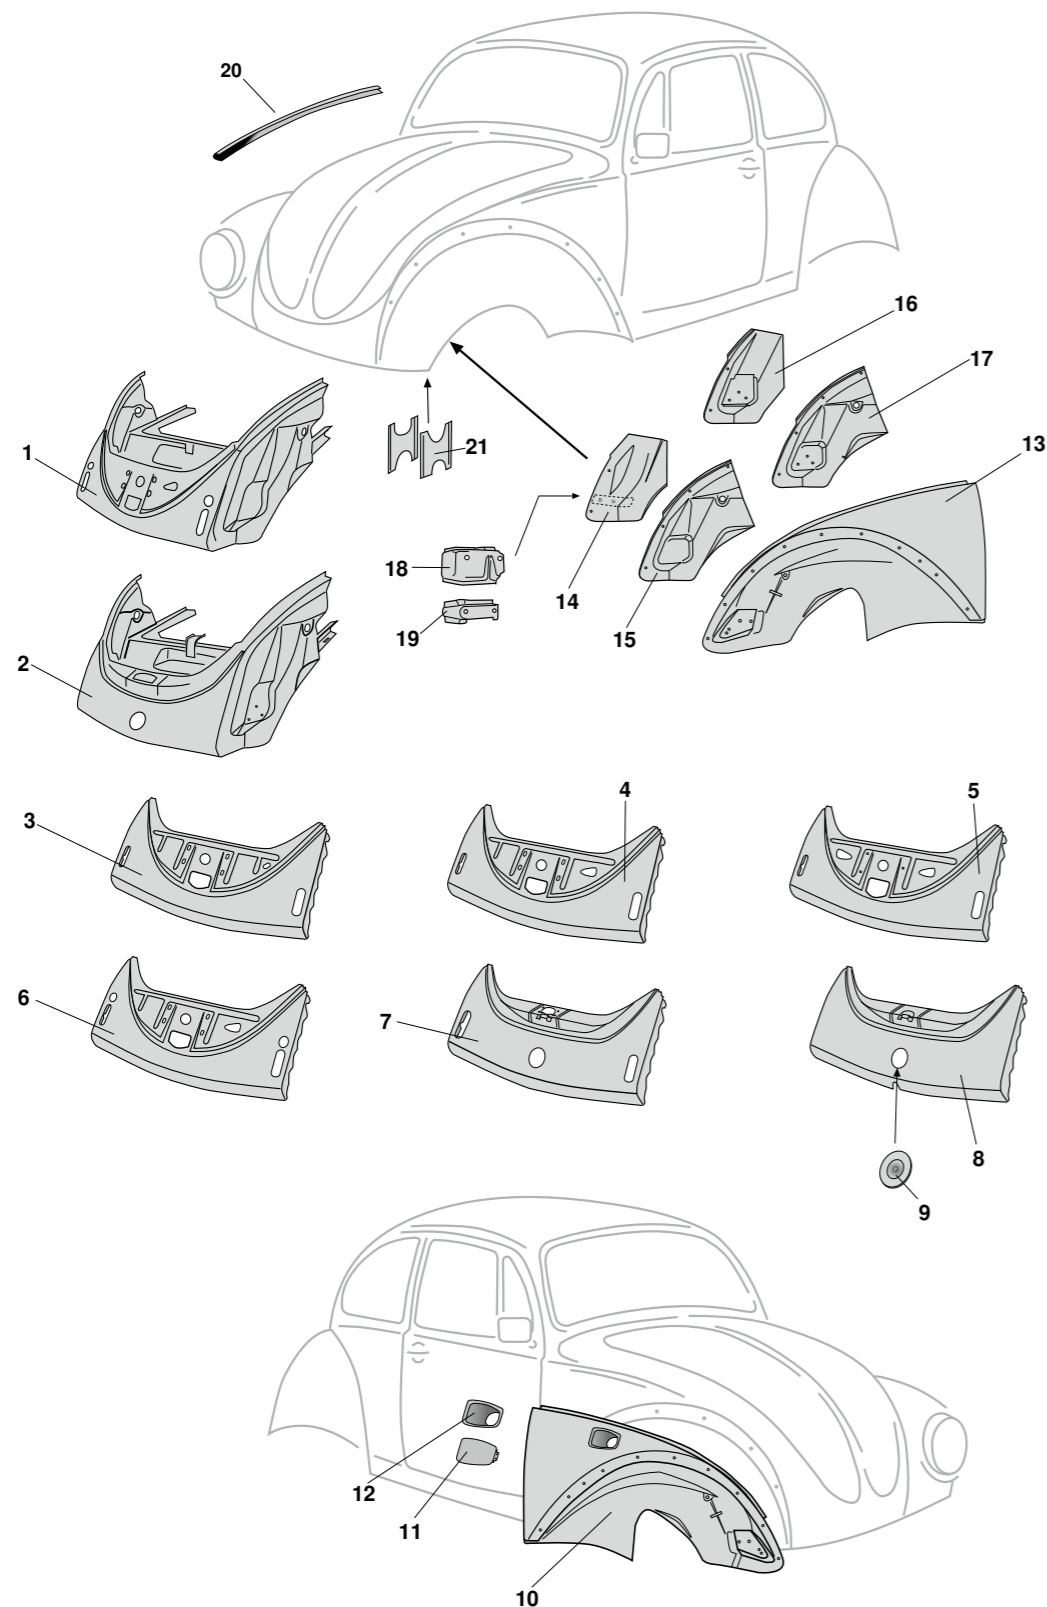

Reparaturbleche, vorne, (Teil 2), Käfer (ohne 1302/03)

1	Bestell-Nr.: 050-1487	Frontmaske, komplett, Repro mit Öffnungen für Exportstoßstange	Käfer	- 7.67
2	Bestell-Nr.: 050-1485	Frontmaske, komplett, Repro mit 60 mm Öffnung in der Frontschürze für Kastenstoßstange	Käfer (ohne 1302/03)	8.67 -
	Bestell-Nr.: 050-1485-05	Frontmaske, komplett Repro mit 65 mm Öffnung in der Frontschürze für Kastenstoßstange	Käfer (ohne 1302/03)	8.67 -
3	Bestell-Nr.: 050-2035-30	Frontschürze mit 4 Stegen und 4 Schlossbefestigungslöchern	Käfer	- 10.60
4	Bestell-Nr.: 050-2035-33	Frontschürze mit 2 Stegen und 6 Schlossbefestigungslöchern	Käfer	11.60 - 7.67
5	Bestell-Nr.: 050-2035	Frontschürze	Käfer	- 7.67
6	Bestell-Nr.: 050-2037	Frontschürze (Exportstoßstange)	Käfer	- 7.67
7	Bestell-Nr.: 050-2030-15	Frontschürze, Sparkäfer, Top-Qualität	Sparkäfer	8.67 - 7.73
8	Bestell-Nr.: 050-2020	Frontschürze, Kastenstoßstange	Käfer (ohne 1302/03)	8.67 -
	Bestell-Nr.: 050-2020-50	Frontschürze, Kastenstoßstange, Top-Qualität ohne Leiste für Haubendichtung	Käfer (ohne 1302/03)	8.67 -
9	Bestell-Nr.: 050-2015	Verschlussplatte, Frontschürze, Ø 65 mm Durchmesser: 65 mm	Käfer	8.67 -
10	Bestell-Nr.: 050-1492	Seitenteil, vorne, rechts mit Tankstutzenmulde für Fahrzeuge mit Kastenstoßstange	Käfer (ohne 1302/03)	8.67 -
	Bestell-Nr.: 050-1494	Seitenteil, ohne Tankstutzenmulde, vorne rechts ohne Tankstutzenmulde für Fahrzeuge mit Kastenstoßstange	Käfer (ohne 1302/03)	8.67 -
11	Bestell-Nr.: 050-1493-30	Tankklappe, für Seitenteil 050-1492 nur für das Seitenteil mit der Bestell-Nr.: 050-1492	Käfer (ohne 1302/03)	8.67 -
	Bestell-Nr.: 050-1493-20	Tankklappe, original VW NOS	Käfer	8.69 - 7.71
	Bestell-Nr.: 050-1493-04	Tankklappe	Käfer	8.72 - (außer 1303 mit Original-Seitenteil)
12	Bestell-Nr.: 050-1493	Tankstutzenmulde	Käfer	8.67 -
13	Bestell-Nr.: 050-1491	Seitenteil, vorne, links für Fahrzeuge mit Kastenstoßstange	Käfer (ohne 1302/03)	8.67 -
14	Bestell-Nr.: 050-1161-01	Stoßstangenhalterblech, klein, vorne, links	Käfer	- 7.67
	Bestell-Nr.: 050-1162-02	Stoßstangenhalterblech, klein, vorne, rechts	Sparkäfer	8.67 - 7.73
			Käfer	- 7.67
			Sparkäfer	8.67 - 7.73
15	Bestell-Nr.: 050-1161	Stoßstangenhalterblech, vorne, links	Käfer	- 7.67
	Bestell-Nr.: 050-1162	Stoßstangenhalterblech, vorne, rechts	Sparkäfer	8.67 - 7.73
			Käfer	- 7.67
			Sparkäfer	8.67 - 7.73
16	Bestell-Nr.: 050-1141-01	Stoßstangenhalterblech, klein, vorne, links	Käfer (ohne 1302/03)	8.67 -
	Bestell-Nr.: 050-1142-02	Stoßstangenhalterblech, klein, vorne, rechts	Käfer (ohne 1302/03)	8.67 -
17	Bestell-Nr.: 050-1141	Stoßstangenhalterblech, groß, vorne, links	Käfer (ohne 1302/03)	8.67 -
	Bestell-Nr.: 050-1142	Stoßstangenhalterblech, groß, vorne, rechts	Käfer (ohne 1302/03)	8.67 -
18	Bestell-Nr.: 050-1001	Stoßstangenaufnahme, vorne, links, alt/neu*	Käfer	8.67 -
	Bestell-Nr.: 050-1002	Stoßstangenaufnahme, vorne, rechts, alt/neu*	Käfer	8.67 -
* Mit dieser Stoßstangenaufnahme können "runde" Stoßstangen an Seitenteile nach 8.67 montiert werden.				
19	Bestell-Nr.: 050-1110	Stoßstangenaufnahme, vorne, links oder rechts	Käfer	- 7.67
	Bestell-Nr.: 050-1110-10	Stoßstangenaufnahme, vorne, links oder rechts Materialstärke: 1.2 mm, Top-Qualität	Sparkäfer	8.67 - 7.73
			Käfer	- 7.67
			Sparkäfer	8.67 - 7.73
20	Bestell-Nr.: 050-1497	Aufnahmeschiene für Haubendichtung, 110 cm vorne und hinten	Käfer	12.47 -
21	Bestell-Nr.: 050-2090	Reparatursatz, Vorderachse	Käfer (ohne 1302/03)	8.65 -