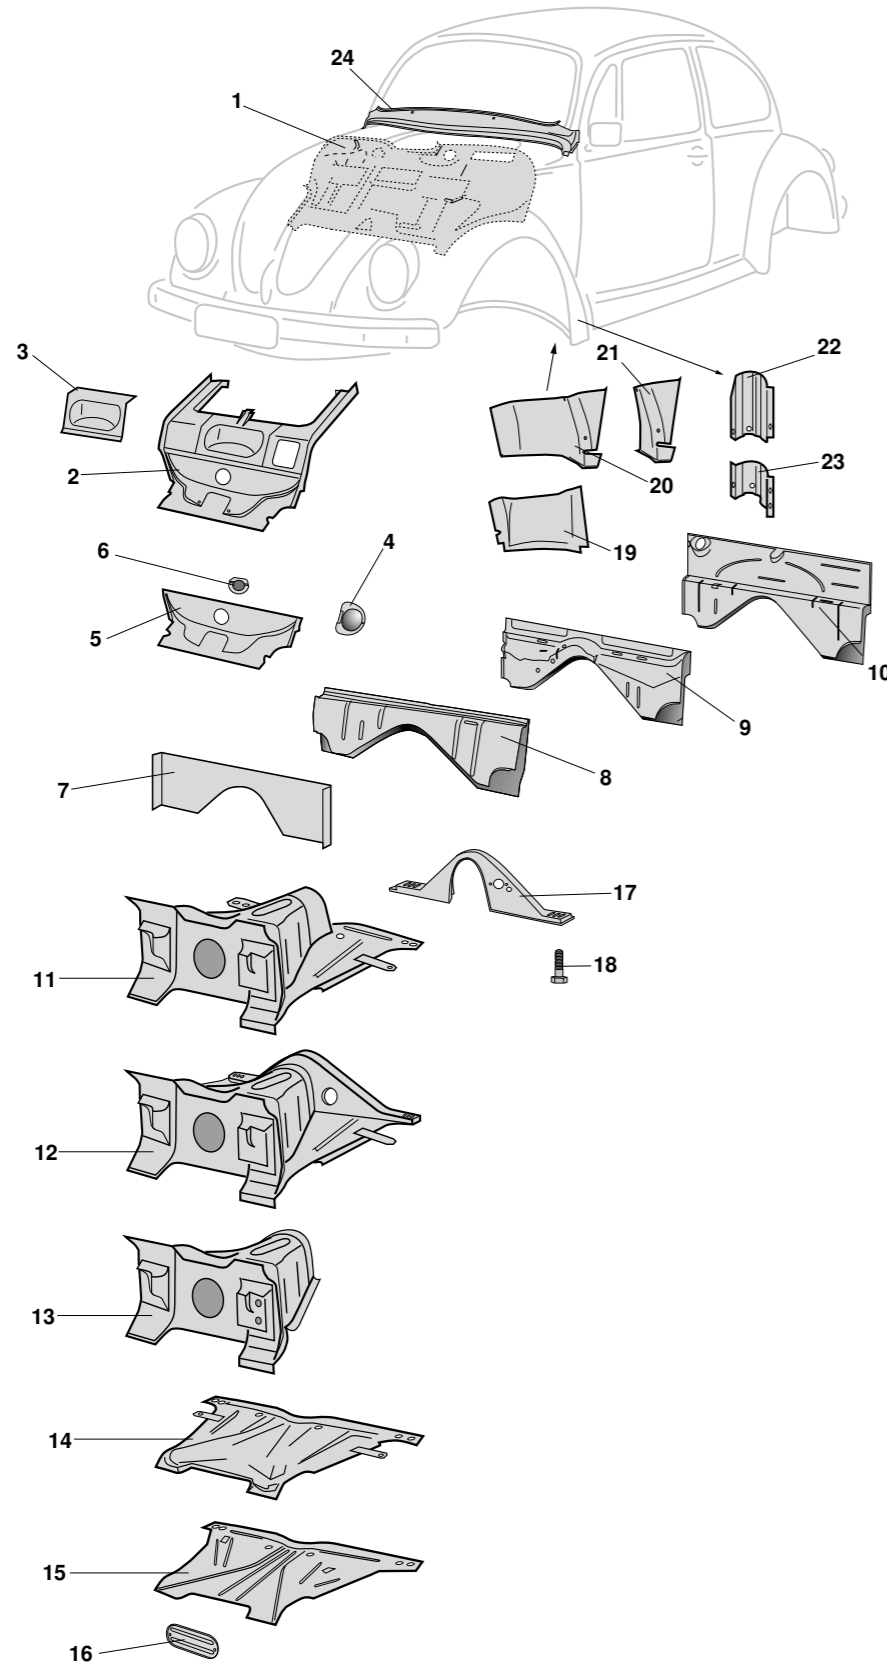

Reparaturbleche, vorne, (Teil 1), Käfer (ohne 1302/03)

1	Bestell-Nr.: 050 - 1489	<b>Gepäckwanne, oberhalb vom Tank</b>	Käfer (ohne 1302/03)	8.67 -
2	Bestell-Nr.: 050 - 2130	<b>Innenwand mit Reserveradwanne, komplett</b> mit Mulde für Wasserbehälter	Käfer (ohne 1302/03)	8.61 -
3	Bestell-Nr.: 050 - 2129	<b>Innenwandausschnitt, Wasserbehälter</b>	Käfer (ohne 1302/03)	8.67 -
4	Bestell-Nr.: 050 - 2134	<b>Deckel für Innenwand, halbrund</b> <b>EIGENPRODUKTION</b> nur für Original-Innenwand	Käfer (ohne 1302/03)	8.60 - 12.67
5	Bestell-Nr.: 050 - 2050	<b>Reserveradwanne, unten</b>	Käfer (ohne 1302/03)	12.47 -
6	Bestell-Nr.: 050 - 2134 - 10	<b>Deckel, Reserveradwanne, innen</b> <b>EIGENPRODUKTION</b>	Käfer (ohne 1302/03)	12.47 -
7	Bestell-Nr.: 050 - 2040	<b>Spritzwand, vorne, außen</b>	Käfer (ohne 1302/03)	8.67 -
8	Bestell-Nr.: 050 - 2047	<b>Spritzwand, vorne, komplett, 260 mm</b>	Käfer	8.67 -
9	Bestell-Nr.: 050 - 2048	<b>Spritzwand, vorne, komplett, 220 mm</b>	Käfer (ohne 1302/03)	8.67 -
10	Bestell-Nr.: 050 - 2045	<b>Spritzwand, vorne, komplett, 380 mm</b>	Käfer (ohne 1302/03)	8.67 -
11	Bestell-Nr.: 050 - 2078 Bestell-Nr.: 050 - 2080	<b>Rahmenkopf, komplett</b> <b>Rahmenkopf, komplett</b>	Käfer Käfer (ohne 1302/03)	- 7.65 8.65 -
12	Bestell-Nr.: 050 - 2081	<b>Rahmenkopf mit Bodenplattenaufsatz</b>	Käfer (ohne 1302/03)	8.65 -
13	Bestell-Nr.: 050 - 2078 - 08 Bestell-Nr.: 050 - 2079	<b>Rahmenkopf, ohne Unterblech</b> <b>Rahmenkopf, ohne Unterblech</b>	Käfer Käfer (ohne 1302/03)	- 7.65 8.65 -
14	Bestell-Nr.: 050 - 2058	<b>Rahmenkopfunterblech</b>	Käfer	- 7.65
15	Bestell-Nr.: 050 - 2060	<b>Rahmenkopfunterblech</b>	Käfer (ohne 1302/03)	8.65 -
16	Bestell-Nr.: 050 - 2087 Bestell-Nr.: 050 - 2088	<b>Abdeckung, Rahmenkopfföffnung</b> <b>Abdeckung, Rahmenkopfföffnung</b> <b>EIGENPRODUKTION</b> nur für Original Rahmenkopf, nicht passend für die Bestell-Nr.: 050 - 2078, 050 - 2080, 050 - 2081, 050 - 2082	Käfer Käfer	- 7.65 8.65 -
17	Bestell-Nr.: 050 - 2038	<b>Bodenplattenaufsatz (Napoleonhut)</b>	Käfer (ohne 1302/03)	.50 -
18	Bestell-Nr.: 050 - 2305 - 16	<b>Schraube, Napoleonhut, M10 x 50 mm</b> links oder rechts, pro Seite werden 2 Stück benötigt	Käfer (ohne 1302/03)	8.47 -
19	Bestell-Nr.: 050 - 1174	<b>Radkastenblech, vorne, rechts</b> bis Kotflügelschraubkante, ohne Mutter	Käfer (ohne 1302/03)	7.61 -
20	Bestell-Nr.: 050 - 1171 Bestell-Nr.: 050 - 1172	<b>Radkastenblech, vorne, links</b> bis A-Säule <b>Radkastenblech, vorne, rechts</b> bis A-Säule	Käfer (ohne 1302/03) Käfer (ohne 1302/03)	7.61 - 7.61 -
21	Bestell-Nr.: 050 - 1431 Bestell-Nr.: 050 - 1432	<b>Dreiecksblech mit Schraubkante, vorne, links</b> <b>Dreiecksblech mit Schraubkante, vorne, rechts</b>	Käfer Käfer	.49 - .49 -
22	Bestell-Nr.: 050 - 1131 - 11 Bestell-Nr.: 050 - 1132 - 12	<b>Türsäulenblech, Top-Qualität, komplett, links</b> mit 4 Löchern für Türscharnier und Gewindeeinsätzen <b>Türsäulenblech, Top-Qualität, komplett, rechts</b> mit 4 Löchern für Türscharnier und Gewindeeinsätzen	Käfer Käfer	- 7.62 - 7.62
	Bestell-Nr.: 050 - 1131 - 21	<b>Türsäulenblech, Top-Qualität, komplett, links</b> mit 3 Löchern für Türscharnier und Gewindeeinsätzen	Käfer	8.62 -
	Bestell-Nr.: 050 - 1132 - 22	<b>Türsäulenblech, Top-Qualität, komplett, rechts</b> mit 3 Löchern für Türscharnier und Gewindeeinsätzen	Käfer	8.62 -
	Bestell-Nr.: 050 - 1131 - 01	<b>Türsäulenblech, komplett, unten, links</b> mit 3 Löchern für Türscharnier und Gewindeeinsätzen	Käfer	8.62 -
	Bestell-Nr.: 050 - 1132 - 02	<b>Türsäulenblech, komplett, unten, rechts</b> mit 3 Löchern für Türscharnier und Gewindeeinsätzen	Käfer	8.62 -
23	Bestell-Nr.: 050 - 1131 Bestell-Nr.: 050 - 1132	<b>Türsäulenblech, unten, links</b> <b>Türsäulenblech, unten, rechts</b>	Käfer Käfer	.49 - .49 -
24	Bestell-Nr.: 050 - 1489 - 50	<b>Windlauf, Scheibenrahmen, unten</b>	Käfer	- 7.57