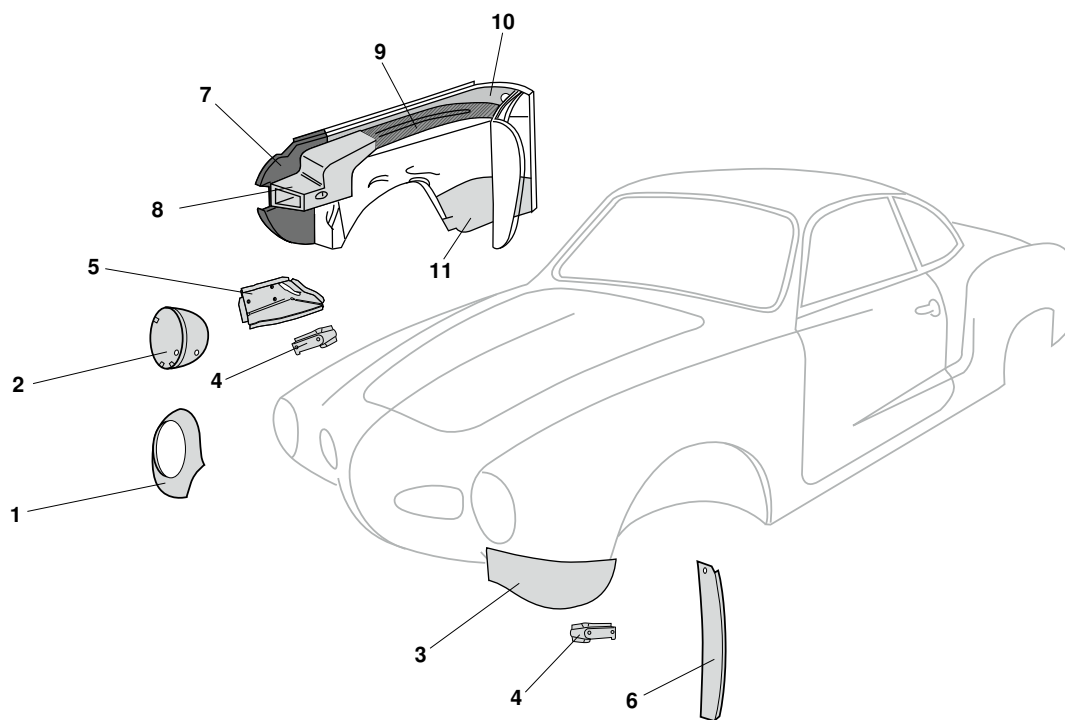

Reparaturbleche, (Teil 2), Karmann Ghia

1	Bestell-Nr.: 068-0011 Bestell-Nr.: 068-0012	Reparaturblech um Scheinwerfer, links Reparaturblech um Scheinwerfer, rechts	Karmann Karmann	8.59 - 7.74 8.59 - 7.74
2	Bestell-Nr.: 068-0014	Lampentopf, links oder rechts	Karmann	8.55 - 7.74
3	Bestell-Nr.: 068-0015 - 11 Bestell-Nr.: 068-0015 - 12	Reparaturblech, Scheinwerfer unten, links Höhe: 30 cm Reparaturblech, Scheinwerfer unten, rechts Höhe: 30 cm	Karmann Karmann	8.55 - 7.74 8.55 - 7.74
4	Bestell-Nr.: 050-1110	Stoßstangenaufnahme, vorne, links oder rechts	Karmann	8.55 - 7.71
5	Bestell-Nr.: 068-0016 - 11 Bestell-Nr.: 068-0016 - 12	Stoßstangenaufnahme, vorne, links Stoßstangenaufnahme, vorne, rechts	Karmann Karmann	8.71 - 7.74 8.71 - 7.74
6	Bestell-Nr.: 068-0044 - 01 Bestell-Nr.: 068-0044 - 02	Spritzwand, Innenkotflügel, vorne, links Spritzwand, Innenkotflügel, vorne, rechts	Karmann Karmann	8.55 - 7.74 8.55 - 7.74
7	Bestell-Nr.: 068-0020 - 01 Bestell-Nr.: 068-0020 - 02	Radhaus, Vorderteil, links Radhaus, Vorderteil, rechts	Karmann Karmann	8.59 - 7.74 8.59 - 7.74
8	Bestell-Nr.: 068-0029 - 01 Bestell-Nr.: 068-0029 - 02	Luftkanal, vorne, links Luftkanal, vorne, rechts	Karmann Karmann	8.55 - 7.74 8.55 - 7.74
9	Bestell-Nr.: 068-0030 - 01 Bestell-Nr.: 068-0030 - 02	Luftkanal, hinten, links Luftkanal, hinten, rechts	Karmann Karmann	8.55 - 7.74 8.55 - 7.74
10	Bestell-Nr.: 068-0024 - 01 Bestell-Nr.: 068-0024 - 02	Innenwand, Radhaus, oben, links Innenwand, Radhaus, oben, rechts	Karmann Karmann	8.55 - 7.74 8.55 - 7.74
11	Bestell-Nr.: 068-0027 - 01 Bestell-Nr.: 068-0027 - 02	Radkastenblech, vorne, links Radkastenblech, vorne, rechts	Karmann Karmann	8.55 - 7.74 8.55 - 7.74