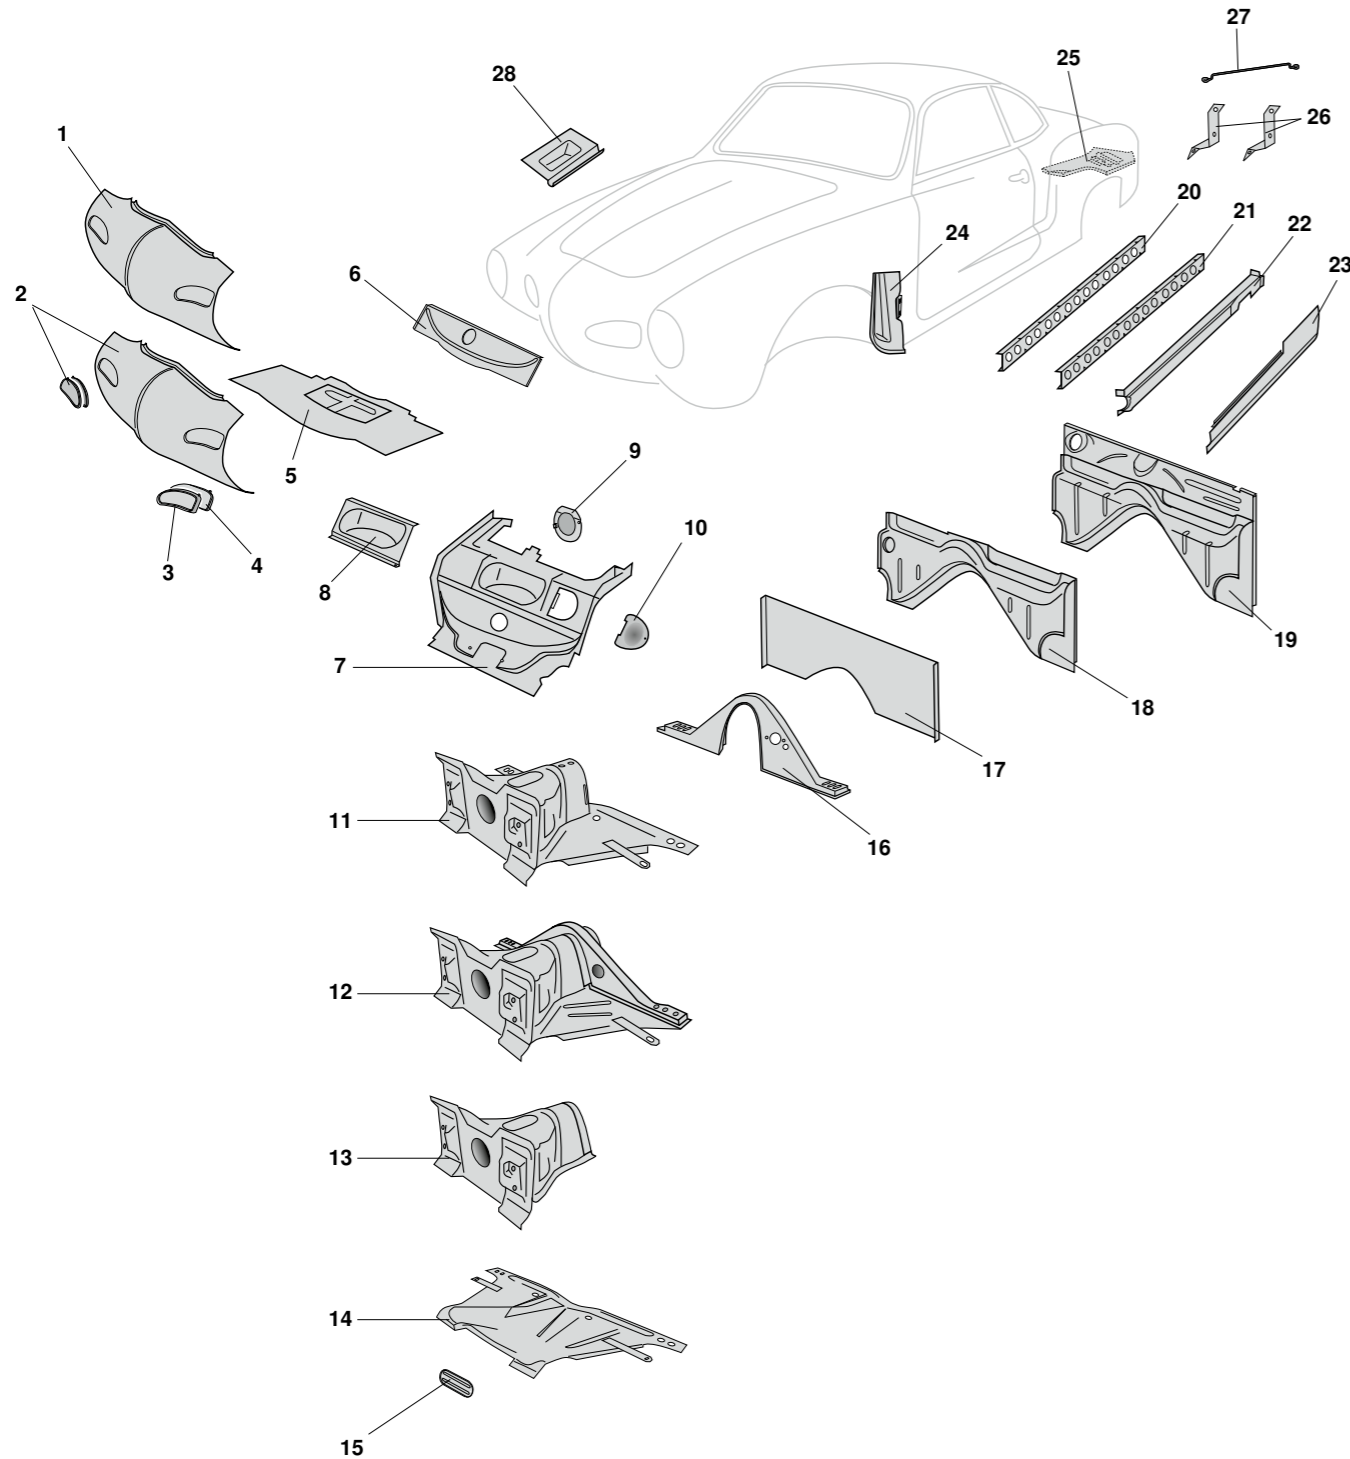

Reparaturbleche, (Teil 1), Karmann Ghia

1	Bestell-Nr.: 068-0008	Frontmaske	Karmann	1.60 - 7.74
2	Bestell-Nr.: 068-0009	Frontmaske, mit Lufteinlassblechen komplett mit Lufteinlassblechen für innen und außen	Karmann	1.60 - 7.74
3	Bestell-Nr.: 068-0006 - 01 Bestell-Nr.: 068-0006 - 02	Lufteinlassblech, vorne, links Lufteinlassblech, vorne, rechts	Karmann Karmann	1.60 - 7.74 1.60 - 7.74
4	Bestell-Nr.: 068-0007 - 01 Bestell-Nr.: 068-0007 - 02	Lufteinlassblech, innen, links Lufteinlassblech, innen, rechts	Karmann Karmann	1.60 - 7.74 1.60 - 7.74
5	Bestell-Nr.: 068-0010	Frontmaskenabschnitt, unten	Karmann	8.55 - 7.74
6	Bestell-Nr.: 068-0010 - 10	Stehblech, Reserverad	Karmann	8.55 - 7.74
7	Bestell-Nr.: 050-2130	Innenwand mit Reserveradwanne, komplett mit Mulde für Wasserkühler Achtung: Für den Karmann muss das Blech mit der Bestell-Nr. 068-0010 mit verwendet werden.	Karmann	8.61 - 7.74
8	Bestell-Nr.: 050-2129	Innenwandausschnitt, Wasserbehälter	Karmann	8.67 - .74
9	Bestell-Nr.: 050-2134 - 10	Deckel Reserveradwanne, innen	EIGENPRODUKTION Karmann	8.55 - 7.74
10	Bestell-Nr.: 050-2134	Deckel für Innenwand, halbrund nur für Original-Innenwand	EIGENPRODUKTION Karmann	8.60 - 7.74
11	Bestell-Nr.: 050-2078 Bestell-Nr.: 050-2080	Rahmenkopf, komplett Rahmenkopf, komplett	Karmann Karmann	8.55 - 7.65 8.65 - 7.74
12	Bestell-Nr.: 050-2081	Rahmenkopf mit Bodenplattenauflauf	Karmann	8.65 - 7.74
13	Bestell-Nr.: 050-2078 - 08 Bestell-Nr.: 050-2079	Rahmenkopf, ohne Unterblech Rahmenkopf, ohne Unterblech	Karmann Karmann	8.53 - 7.65 8.65 - 7.74
14	Bestell-Nr.: 050-2058 Bestell-Nr.: 050-2060	Rahmenkopfunterblech Rahmenkopfunterblech	Karmann Karmann	8.55 - 7.65 8.65 - 7.74
15	Bestell-Nr.: 050-2088	Abdeckung, Rahmenkopfoffnung	EIGENPRODUKTION Karmann	8.65 - 7.74
	Bestell-Nr.: 050-2087	Abdeckung, Rahmenkopfoffnung Achtung nur für Original Rahmenkopf nicht für 050-2078 + 050-2080 + 050-2081 + 050-2082	Karmann	8.55 - 7.65
16	Bestell-Nr.: 050-2038	Bodenplattenauflauf (Napoleonhut)	Karmann	8.55 - 7.74
17	Bestell-Nr.: 050-2040	Spritzwand, vorne, außen	Karmann	8.67 - 7.74
18	Bestell-Nr.: 050-2048	Spritzwand, vorne, komplett, 220 mm	Karmann	8.67 - 7.74
19	Bestell-Nr.: 050-2045	Spritzwand, vorne, komplett, 380 mm	Karmann	8.67 - 7.74
20	Bestell-Nr.: 068-0077 - 01 Bestell-Nr.: 068-0077 - 02	Verstärkungsblech, links Verstärkungsblech, rechts	Karmann Cabrio Karmann Cabrio	8.55 - 7.74 8.55 - 7.74
21	Bestell-Nr.: 068-0076 - 05	Verstärkungsblech, links oder rechts	Karmann Cabrio	8.55 - 7.74
22	Bestell-Nr.: 068-0071 Bestell-Nr.: 068-0072	Schwellerverkleidung, links Schwellerverkleidung, rechts	Karmann Karmann	8.55 - 7.74 8.55 - 7.74
23	Bestell-Nr.: 068-9811 Bestell-Nr.: 068-9812	Einstiegsblech, links Einstiegsblech, rechts	Karmann Typ 34 Karmann Typ 34	9.61 - 7.69 9.61 - 7.69
24	Bestell-Nr.: 068-0062 - 01 Bestell-Nr.: 068-0062 - 02	Türsäulenblech, komplett, unten, links mit Aufnahme für Türscharnier ohne Gewindeeinsätze Türsäulenblech, komplett, unten, rechts mit Aufnahme für Türscharnier ohne Gewindeeinsätze	Karmann Karmann	8.55 - 7.74 8.55 - 7.74
	Bestell-Nr.: 068-0063 - 01 Bestell-Nr.: 068-0063 - 02	Türsäulenblech, unten, links ohne Aufnahme für Türscharnier Türsäulenblech, unten, rechts ohne Aufnahme für Türscharnier	Karmann Karmann	8.55 - 7.74 8.55 - 7.74
25	Bestell-Nr.: 068-0298 - 11	Batterieboden, Motor, links	Karmann	8.67 - 7.74
26	Bestell-Nr.: 068-0298 - 30	Batteriehalter, Paar	Karmann	8.71 - 7.74
27	Bestell-Nr.: 068-0298 - 34	Spannband, Batterie	Karmann	8.71 - 7.7
28	Bestell-Nr.: 068-0050	Tankklappenmulde	Karmann	8.67 - 7.74