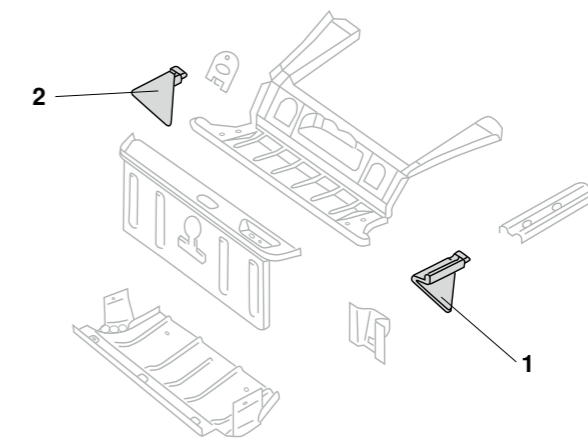

Reparaturbleche, vorne, (Teil 4), Typ 181 (Kübel)

1	Bestell-Nr.: 080-0810-01	Verstärkungsblech, vorne, links	Typ 181 (Kübel)	8.69 - 12.79
2	Bestell-Nr.: 080-0810-02	Verstärkungsblech, vorne, rechts	Typ 181 (Kübel)	8.69 - 12.79