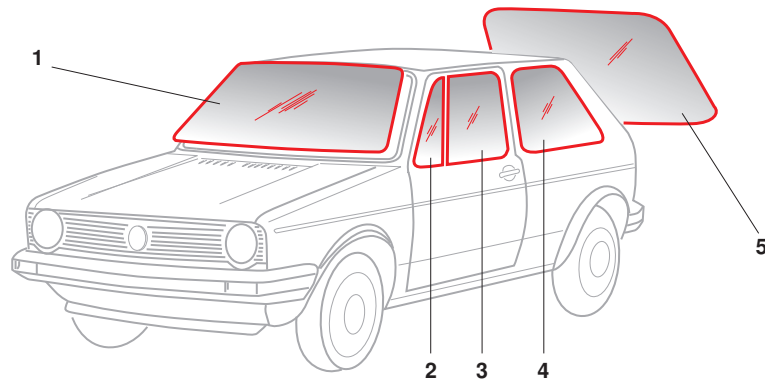

Verglasung, Golf 1 / Golf 1 Cabrio

Eigenproduktion

1	Bestell-Nr.: 180 - 8100	Frontscheibe, klar * Verbundglas mit Prüfzeichen	Golf 1	4.74 - 8.83	
			Golf 1 Cabrio	1.79 - 7.93	
			Golf Caddy	10.82 - 7.92	
	Bestell-Nr.: 180 - 8115	Frontscheibe, grün * Verbundglas mit Prüfzeichen	Golf 1	4.74 - 8.83	
			Golf 1 Cabrio	1.79 - 7.93	
			Golf Caddy	10.82 - 7.92	
	Bestell-Nr.: 180 - 8110	Frontscheibe, grün/Grünkeil * Verbundglas mit Prüfzeichen	NEU	Golf 1	4.74 - 8.83
				Golf 1 Cabrio	1.79 - 7.93
				Golf Caddy	10.82 - 7.92
2	Bestell-Nr.: 180 - 8160-01	Dreieckscheibe, klar, links Sicherheitsglas mit Prüfzeichen Dreieckscheibe feststehend 2/4-türig	Golf 1	4.74 - 8.83	
			Golf 1 Cabrio	1.79 - 7.93	
			Golf Caddy	10.82 - 7.92	
	Bestell-Nr.: 180 - 8160-02	Dreieckscheibe, klar, rechts Sicherheitsglas mit Prüfzeichen Dreieckscheibe feststehend 2/4-türig	Golf 1	4.74 - 8.83	
			Golf 1 Cabrio	1.79 - 7.93	
			Golf Caddy	10.82 - 7.92	
	Bestell-Nr.: 180 - 8165-01	Dreieckscheibe, grün, links Sicherheitsglas mit Prüfzeichen Dreieckscheibe feststehend 2/4-türig	Golf 1	4.74 - 8.83	
			Golf 1 Cabrio	1.79 - 7.93	
			Golf Caddy	10.82 - 7.92	
	Bestell-Nr.: 180 - 8165-02	Dreieckscheibe, grün, rechts Sicherheitsglas mit Prüfzeichen Dreieckscheibe feststehend 2/4-türig	Golf 1	4.74 - 8.83	
			Golf 1 Cabrio	1.79 - 7.93	
			Golf Caddy	10.82 - 7.92	
3	Bestell-Nr.: 180 - 8170-01	Türscheibe, vorne, links, klar Sicherheitsglas mit Prüfzeichen Türscheibe 2-türig	Golf 1	4.74 - 8.83	
	Bestell-Nr.: 180 - 8170-02	Türscheibe, vorne, rechts, klar Sicherheitsglas mit Prüfzeichen Türscheibe 2-türig	Golf 1	4.74 - 8.83	
	Bestell-Nr.: 180 - 8173-01	Türscheibe, vorne, links, grün Sicherheitsglas mit Prüfzeichen Türscheibe 2-türig	Golf 1	4.74 - 8.83	
	Bestell-Nr.: 180 - 8173-02	Türscheibe, vorne, rechts, grün Sicherheitsglas mit Prüfzeichen Türscheibe 2-türig	Golf 1	4.74 - 8.83	
4	Bestell-Nr.: 180 - 8180-01	Seitenscheibe, hinten links, klar, 2-türig Sicherheitsglas mit Prüfzeichen	Golf 1	4.74 - 8.83	
	Bestell-Nr.: 180 - 8180-02	Seitenscheibe, hinten rechts, klar, 2-türig Sicherheitsglas mit Prüfzeichen	Golf 1	4.74 - 8.83	
	Bestell-Nr.: 180 - 8184-01	Seitenscheibe, hinten links, grün, 2-türig Sicherheitsglas mit Prüfzeichen	Golf 1	4.74 - 8.83	
	Bestell-Nr.: 180 - 8184-02	Seitenscheibe, hinten rechts, grün, 2-türig Sicherheitsglas mit Prüfzeichen	Golf 1	4.74 - 8.83	
5	Bestell-Nr.: 180 - 8140	Heckscheibe, klar, heizbar Sicherheitsglas mit Prüfzeichen	Golf 1	4.74 - 8.83	
	Bestell-Nr.: 180 - 8150	Heckscheibe, grün, heizbar Sicherheitsglas mit Prüfzeichen	Golf 1	4.74 - 8.83	