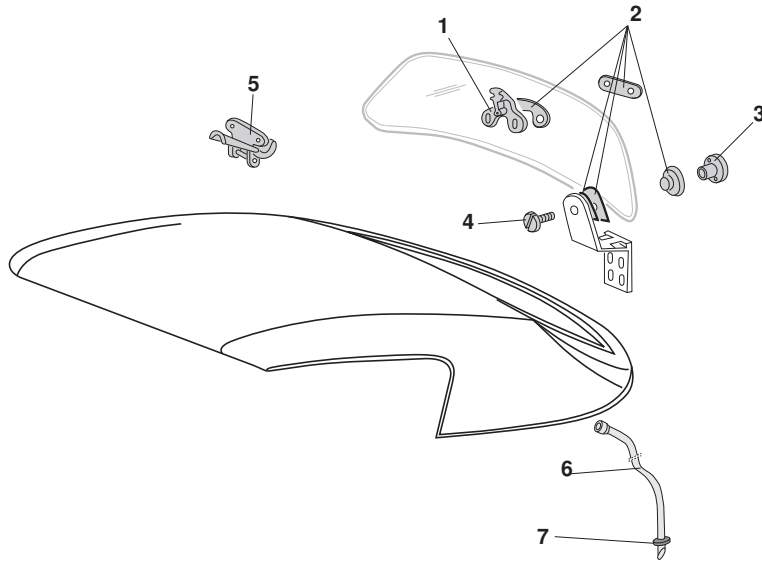

Zubehör Heckscheibe, Karmann Cabrio

1	Bestell-Nr.: 060 - 4126 - 10	Haken, Verschluss, Heckscheibe	<i>Karmann Cabrio</i>	12.68 - 7.74
2	Bestell-Nr.: 060 - 0300	Dichtsatz, Heckscheibenscharnier kompletter Satz für die Heckscheibe	<i>Karmann Cabrio</i>	12.68 - 7.74
3	Bestell-Nr.: 060 - 4126 - 22	Mutter, Heckscheibenscharnier links oder rechts	<i>Karmann Cabrio</i>	12.68 - 7.74
4	Bestell-Nr.: 060 - 4126 - 24	Schraube, Heckscheibescharnier links oder rechts	<i>Karmann Cabrio</i>	12.68 - 7.74
5	Bestell-Nr.: 060 - 4126	Verschluss, Heckscheibe, Mitte	<i>Karmann Cabrio</i>	12.68 - 7.74
6	Bestell-Nr.: 066 - 1420	Rohr, Wasserablauf links oder rechts	<i>Karmann Cabrio</i>	12.68 - 7.74
NEU 7	Bestell-Nr.: 066 - 1420 - 10	Tülle, Wasserablaufrohr, hinten links oder rechts	<i>Karmann Cabrio</i>	12.68 - 7.74

13

Dachgepäckträger, pulverbeschichtet

Silberfarbig pulverbeschichteter Dachgepäckträger mit Holzleisten.
Der Gepäckträger wird zerlegt geliefert, einfacher Zusammenbau.
Der Träger wird an der Regenrinne mit Spannverschlüssen montiert.

Bestell-Nr.: 020 - 2180 **Dachgepäckträger, EMPI, pulverbeschichtet**
Käfer Limousine

Dachgepäckträger, Flat 4, pulverbeschichtet

Silberfarbig pulverbeschichteter Dachgepäckträger mit Holzleisten.
Der Gepäckträger wird zerlegt geliefert, einfacher Zusammenbau.
Der Träger wird an der Regenrinne mit Spannverschlüssen montiert.

Bestell-Nr.: 020 - 2181 **Dachgepäckträger, "Flat 4", pulverbeschichtet**
Käfer Limousine

Dachgepäckträger, Edelstahl / Holz

Edelstahl-Dachgepäckträger mit Holzleisten (unlackiert).
Der Gepäckträger wird zerlegt geliefert, einfacher Zusammenbau.
Der Träger wird an der Regenrinne mit Spannverschlüssen montiert.