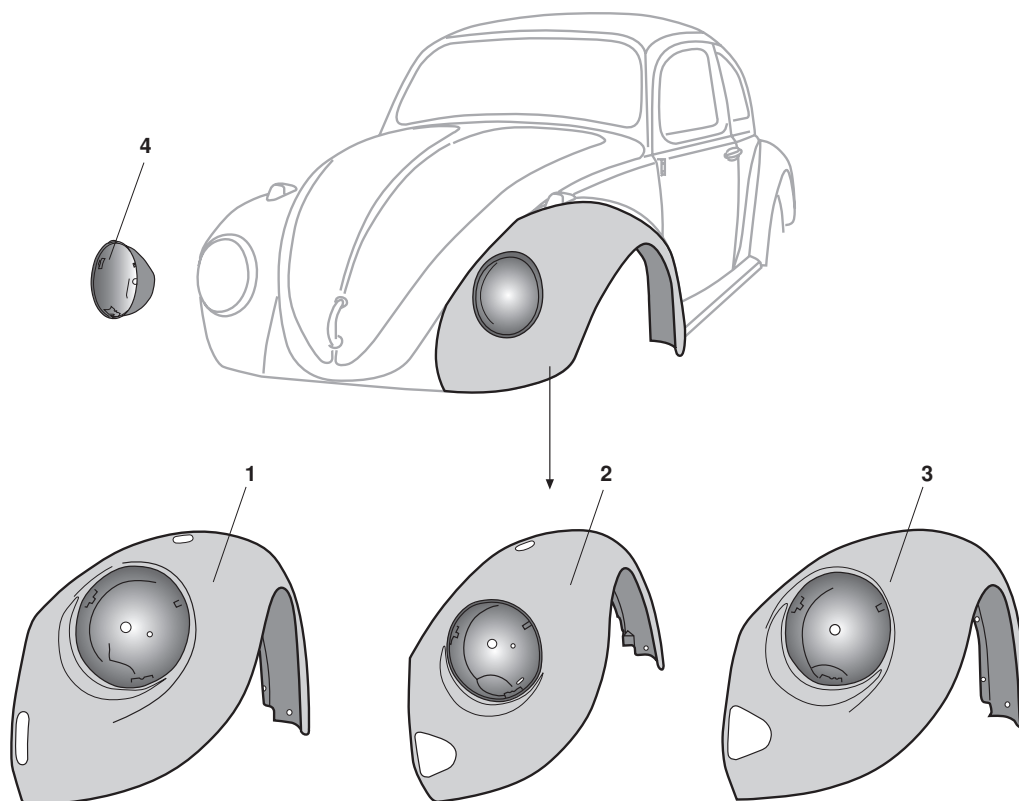

Kotflügel, vorne, Käfer 1302/03

1	Bestell-Nr.: 050 - 3021	Kotflügel, vorne, links mit Schlitz für Stoßstangenhalter und Blinkleuchtenloch	Käfer 1302/03	8.70 - 7.73
	Bestell-Nr.: 050 - 3022	Kotflügel, vorne, rechts mit Schlitz für Stoßstangenhalter und Blinkleuchtenloch	Käfer 1302/03	8.70 - 7.73
2	Bestell-Nr.: 050 - 3031	Kotflügel, vorne, links mit großem Loch für Stoßstangenhalter und Blinkleuchtenloch	Käfer 1303	8.73 - 7.74
	Bestell-Nr.: 050 - 3032	Kotflügel, vorne, rechts mit großem Loch für Stoßstangenhalter und Blinkleuchtenloch	Käfer 1303	8.73 - 7.74
3	Bestell-Nr.: 050 - 3061	Kotflügel, vorne, links mit großem Loch für Stoßstangenhalter ohne Blinkleuchtenloch	Käfer 1303	8.74 -
	Bestell-Nr.: 050 - 3062	Kotflügel, vorne, rechts mit großem Loch für Stoßstangenhalter ohne Blinkleuchtenloch	Käfer 1303	8.74 -
4	Bestell-Nr.: 050 - 2141	Lampentopf, gerader Scheinwerfer, links	Käfer	8.67 -
	Bestell-Nr.: 050 - 2142	Lampentopf, gerader Scheinwerfer, rechts	Käfer	8.67 -