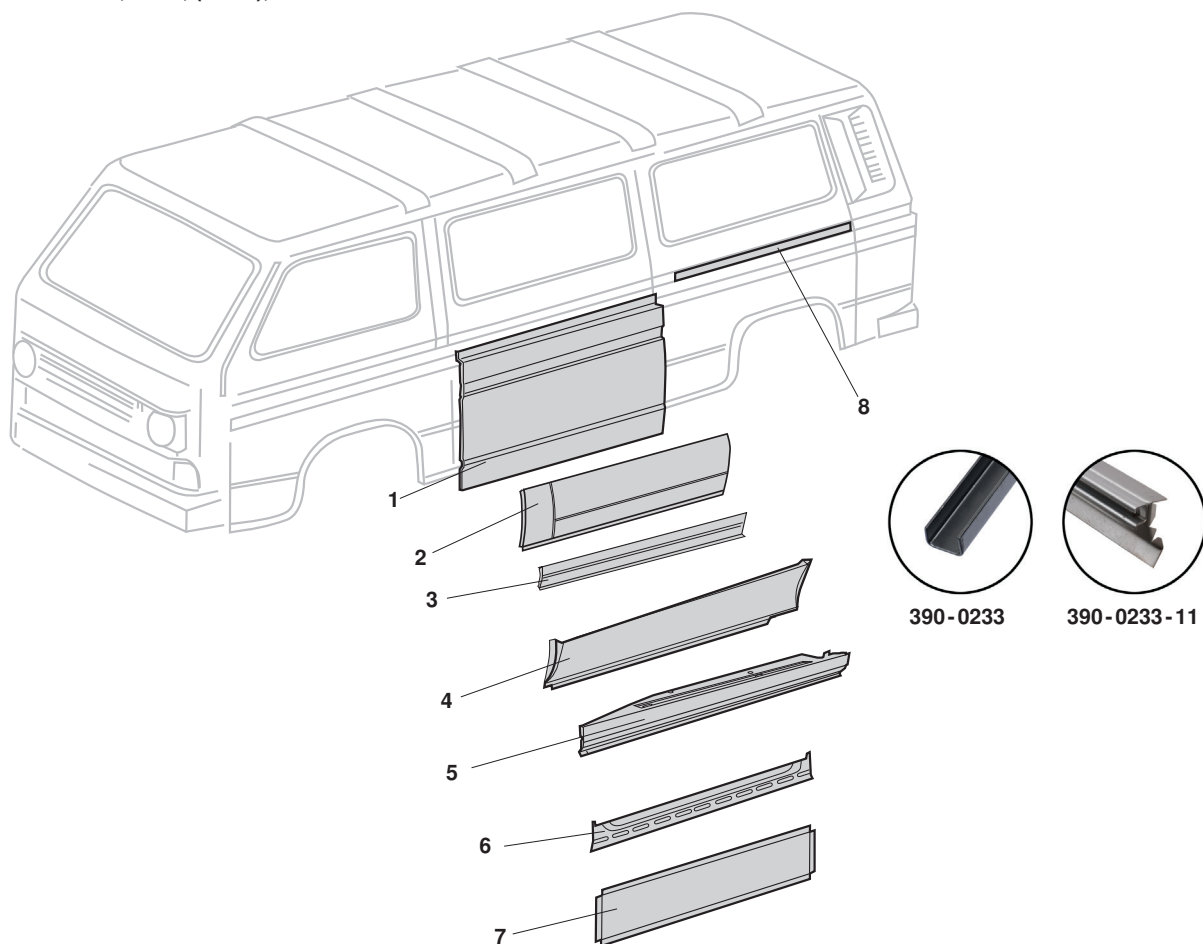

Reparaturbleche, Seite, (Teil 1), Bus T3

1	Bestell-Nr.: 390-0140-20	Seitenwandblech, Mitte, 3/4, links oder rechts Höhe: 122 cm für LHD die linke Seite / für RHD die rechte Seite	Bus T3	5.79 - 7.92
2	Bestell-Nr.: 390-0140-01	Seitenwandblech, Mitte, unten, links Höhe: 28 cm	Bus T3	5.79 - 7.92
	Bestell-Nr.: 390-0142	Seitenwandblech, Mitte, unten, links oder rechts Höhe: 29 cm für LHD die linke Seite / für RHD die rechte Seite	Bus T3	5.79 - 7.92
3	Bestell-Nr.: 390-0140-23	Seitenwandblech, Mitte, 11cm, links oder rechts Top-Qualität, Höhe: 11cm für LHD die linke Seite / für RHD die rechte Seite	Bus T3	5.79 - 7.92
4	Bestell-Nr.: 390-0140	Seitenwandblech, unten, links oder rechts	Bus T3	5.79 - 7.92
5	Bestell-Nr.: 390-0138-01	Außenblech, Unterteil, links Außenblech Mitte/unten	Bus T3 (ohne Pritsche/Doka)	5.79 - 7.92
6	Bestell-Nr.: 390-0220	Schiebetürblech, unten, innen	Bus T3	5.79 - 7.92
7	Bestell-Nr.: 390-0210	Schiebetürblech, unten, außen	Bus T3	5.79 - 7.92
8	Bestell-Nr.: 390-0233	U-Profil, Keder, Abdeckung Seitenteil links oder rechts	Bus T3	5.79 - 7.92
	Bestell-Nr.: 390-0233-11	U-Profil, Keder, komplett, links U-Profil mit Blechkante für den Keder der Schiebetürführungsabdeckung in Top-Qualität	Bus T3	5.79 - 7.92
	Bestell-Nr.: 390-0233-12	U-Profil, Keder, komplett, rechts U-Profil mit Blechkante für den Keder der Schiebetürführungsabdeckung in Top-Qualität	Bus T3	5.79 - 7.92