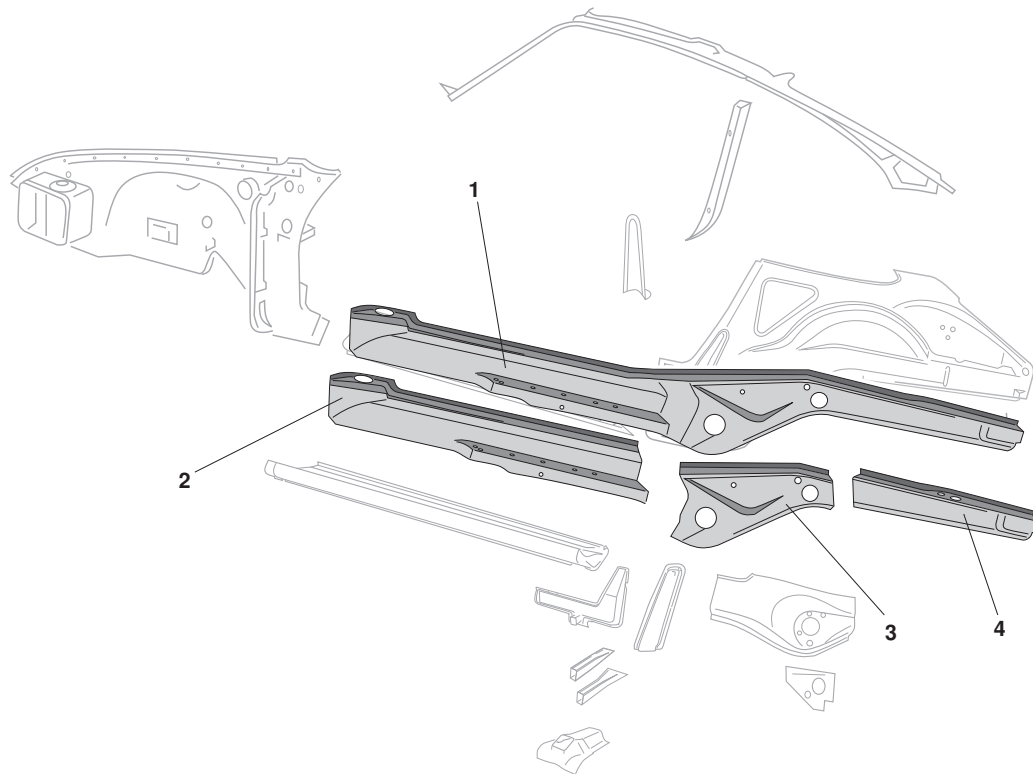

Reparaturbleche, Seite, (Teil 2), Porsche 911, 912

1	Bestell-Nr.: 590-0648-01	Längsträger, innen, links*	Porsche 911	.69 - .73
			Porsche 912	.69 - .69
	Bestell-Nr.: 590-0648-02	Längsträger, innen, rechts*	Porsche 911	.69 - .73
			Porsche 912	.69 - .69
2	Bestell-Nr.: 590-0643-01	Reparaturblech, Längsträger, vorne, links	Porsche 911	.69 - .73
			Porsche 912	.69 - .69
	Bestell-Nr.: 590-0643-02	Reparaturblech, Längsträger, vorne, rechts	Porsche 911	.69 - .73
			Porsche 912	.69 - .69
3	Bestell-Nr.: 590-0645-01	Reparaturblech, Längsträger, Mitte, links	Porsche 911	.69 - .73
			Porsche 912	.69 - .69
	Bestell-Nr.: 590-0645-02	Reparaturblech, Längsträger, Mitte, rechts	Porsche 911	.69 - .73
			Porsche 912	.69 - .69
4	Bestell-Nr.: 590-0647-01	Reparaturblech, Längsträger, hinten, links	Porsche 911	.69 - .73
			Porsche 912	.69 - .69
	Bestell-Nr.: 590-0647-02	Reparaturblech, Längsträger, hinten, rechts	Porsche 911	.69 - .73
			Porsche 912	.69 - .69