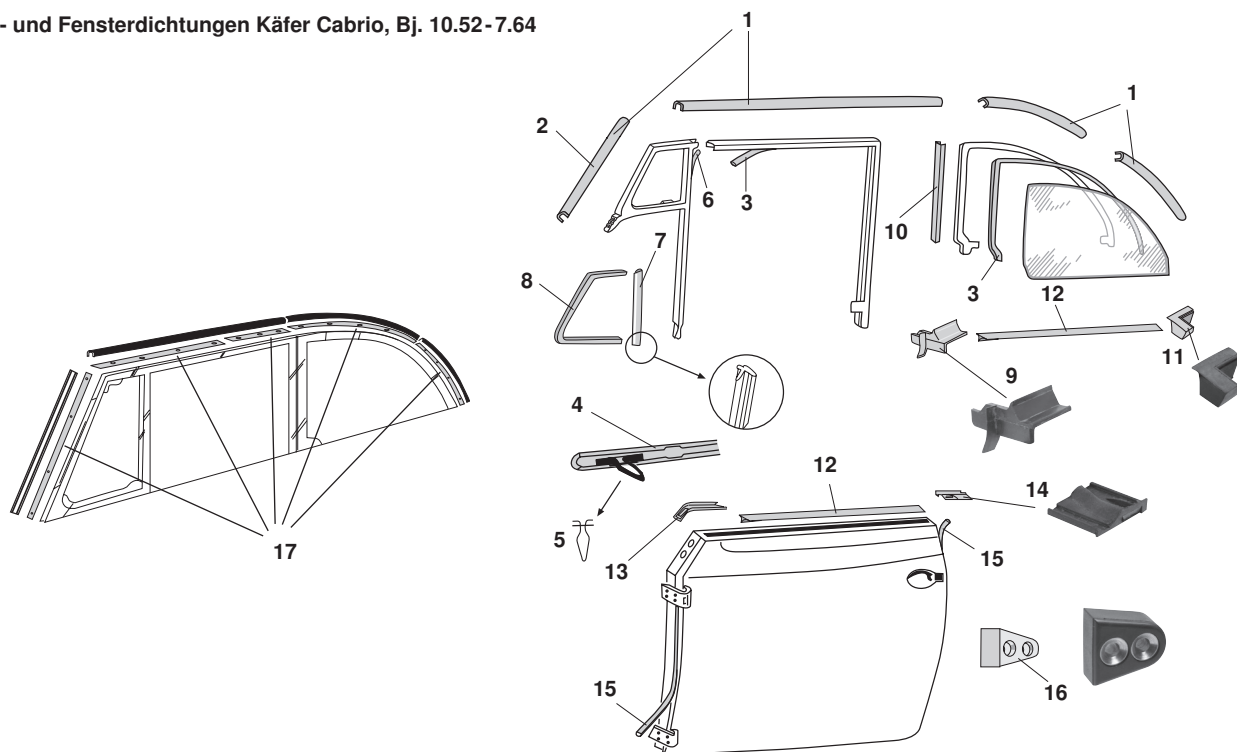

**Tür- und Fensterdichtungen Käfer Cabrio, Bj. 10.52-7.64**

**NEU**

1	Bestell-Nr.: 020 - 5053	<b>Dichtungen A-Säule/Verdeck und Chromrahmen,</b> ausreichend für ein Cabrioverdeck links und rechts	Käfer	10.52 - 7.64
2	Bestell-Nr.: 020 - 5053-05	<b>Dichtung, Frontrahmen (A-Säule), links oder rechts</b>	Käfer	10.52 - 7.64
3	Bestell-Nr.: 020 - 4850-08	<b>Dichtung, Chromrahmen, Kurbel-/Schwenkfenster</b> für Kurbelscheibe vorne oder Schwenkfenster hinten: für Schwenkfenster hinten:	Käfer Käfer	10.52 - 7.64 8.64 -
4	Bestell-Nr.: 020 - 5059	<b>Schachtzierleisten, 8-teilig</b>	Käfer	10.52 - 7.64
5	Bestell-Nr.: 020 - 5060	<b>Klammer, Schachtzierleisten, Stück</b> Pro Zierleistensatz werden 100 Stück benötigt.	Käfer	10.52 - 7.64
6	Bestell-Nr.: 020 - 5062	<b>Führungsprofil, Drehfenster</b>	Käfer	10.52 - 7.64
7	Bestell-Nr.: 020 - 5064	<b>Drehfensterdichtung, senkrecht</b>	Käfer	10.52 - 7.64
8	Bestell-Nr.: 020 - 5051 Bestell-Nr.: 020 - 5052	<b>Drehfensterdichtung, links</b> <b>Drehfensterdichtung, rechts</b>	Käfer Käfer	10.52 - 7.64 10.52 - 7.64
9	Bestell-Nr.: 020 - 5054	<b>Schachtdichtungsendstück, B-Säule, links und rechts, Paar</b>	Käfer	10.52 - 7.64
10	Bestell-Nr.: 020 - 4880	<b>Dichtung zwischen Tür- und Schwenkfenster</b>	Käfer	10.52 -
11	Bestell-Nr.: 020 - 5058	<b>Endstücke Schwenkfenster, C-Säule, links und rechts, Paar</b>	Käfer	10.52 - 7.64
12	Bestell-Nr.: 020 - 5065	<b>Türschachtdichtung, innen + außen</b> Pro Seite werden 4 Stück vorne und hinten benötigt.	Käfer	10.52 - 7.64
13	Bestell-Nr.: 020 - 5067	<b>Endstücke Tür, vorne, links und rechts, Paar</b>	Käfer	10.52 - 7.64
14	Bestell-Nr.: 020 - 5068	<b>Endstücke Tür, hinten, links und rechts, Paar</b>	Käfer	10.52 - 7.64
15	Bestell-Nr.: 020 - 5069	<b>Türdichtung, Repro, Germany</b>	Käfer	- 7.64
16	Bestell-Nr.: 020 - 4960	<b>Keilpuffer, Tür</b>	<b>EIGENPRODUKTION</b> Käfer	8.59 -
17	Bestell-Nr.: 020 - 4812	<b>Befestigungsschienen für 020-5053</b> Aluminium, inkl. Befestigungsschrauben ausreichend für 1 Cabrioverdeck links und rechts	Käfer	.50 - 7.64