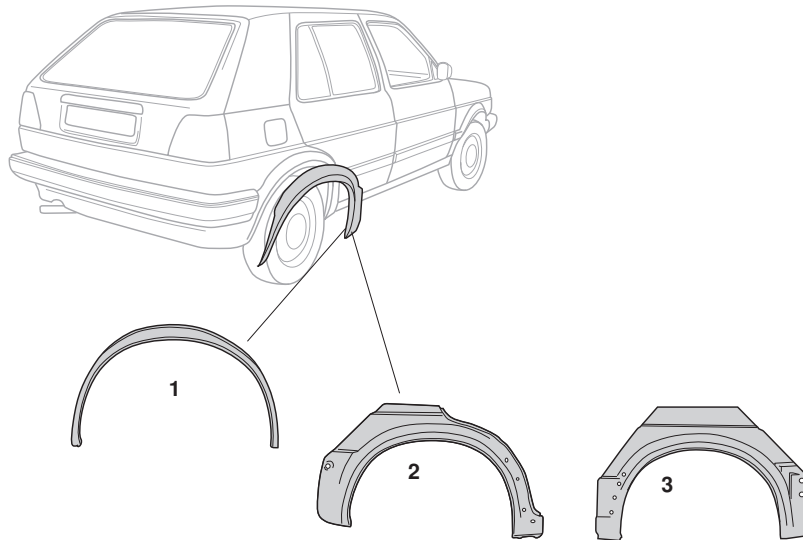

Reparaturbleche, Hinten, (Teil 2), Golf 2

1	Bestell-Nr.: 186 - 0121	<b>Innenradlaufblech, hinten, links</b>	<i>Golf 2</i> 8.83 - 7.92 <i>(ohne Rallye Golf und G60)</i>
	Bestell-Nr.: 186 - 0122	<b>Innenradlaufblech, hinten, rechts</b>	<i>Golf 2</i> 8.83 - 7.92 <i>(ohne Rallye Golf und G60)</i>
2	Bestell-Nr.: 186 - 0141	<b>Radlaufblech, 4-Türer, hinten, links</b>	<i>Golf 2</i> 8.83 - 7.92
	Bestell-Nr.: 186 - 0142	<b>Radlaufblech, 4-Türer, hinten, rechts</b>	<i>Golf 2</i> 8.83 - 7.92
3	Bestell-Nr.: 186 - 0131	<b>Radlaufblech, 2-Türer, hinten, links</b>	<i>Golf 2</i> 8.83 - 7.92 <i>(ohne Rallye Golf)</i>
	Bestell-Nr.: 186 - 0132	<b>Radlaufblech, 2-Türer, hinten, rechts</b>	<i>Golf 2</i> 8.83 - 7.92 <i>(ohne Rallye Golf)</i>