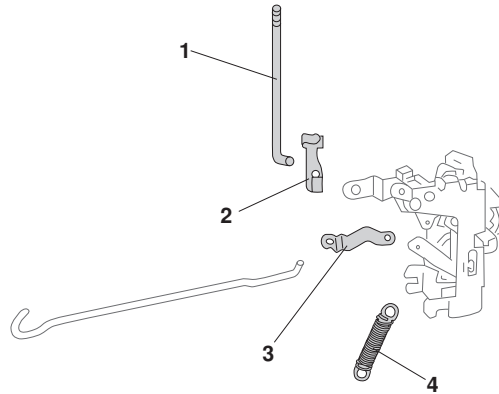

Zubehör Türverriegelung, Käfer

1	Bestell-Nr.: 020 - 2377	Zugstange, Türsicherungsknopf, links oder rechts	<i>Käfer Limousine</i>	8.66 -
2	Bestell-Nr.: 020 - 2377-04	Klemmfeder, Zugstange, links oder rechts	<i>Käfer Limousine</i>	8.66 -
3	Bestell-Nr.: 020 - 2336-10	Klemmfeder, Zugstange/Türschloss, links oder rechts	<i>Käfer, Karmann</i>	8.66 -
4	Bestell-Nr.: 020 - 2451-20	Feder, Türschloss, 8.66-7.71 links oder rechts	<i>Käfer</i>	8.66 - 7.71
	Bestell-Nr.: 020 - 2451-22	Feder, Türschloss, 8.71 - links oder rechts	<i>Käfer</i>	8.71 -

Zubehör Türverriegelung, Bus T2

1	Bestell-Nr.: 020 - 2377	Zugstange, Türsicherungsknopf, links oder rechts	<i>Bus T2</i> <i>Bus T2</i>	8.67 - 7.68 8.73 - 7.79
2	Bestell-Nr.: 020 - 2377-04	Klemmfeder, Zugstange, links oder rechts	<i>Bus T2</i> <i>Bus T2</i>	8.67 - 7.68 8.73 - 7.7
3	Bestell-Nr.: 020 - 2336-10	Klemmfeder, Zugstange/Türschloss, links oder rechts	<i>Bus T2</i>	8.67 - 7.79
4	Bestell-Nr.: 097 - 1008-04	Zugstange, Türöffner, innen, links oder rechts	<i>Bus T2</i>	8.73 - 7.79
5	Bestell-Nr.: 097 - 1009-80	Feder, Türschloss, links oder rechts	<i>Bus T2</i>	8.68 - 7.79