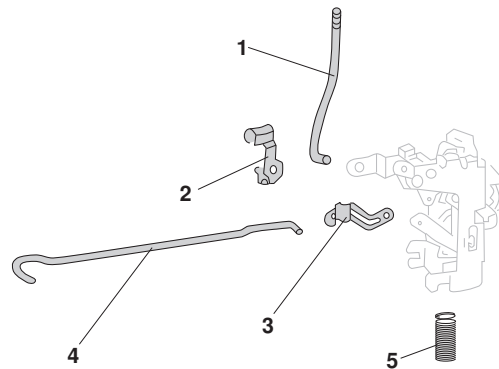

Zubehör Türverriegelung, Käfer

1	Bestell-Nr.: 020 - 2377	Zugstange, Türsicherungsknopf, links oder rechts	<i>Käfer Limousine</i>	8.66 -
2	Bestell-Nr.: 020 - 2377-04	Klemmfeder, Zugstange, links oder rechts	<i>Käfer Limousine</i>	8.66 -
3	Bestell-Nr.: 020 - 2336-10	Klemmfeder, Zugstange/Türschloss, links oder rechts	<i>Käfer, Karmann</i>	8.66 -
4	Bestell-Nr.: 020 - 2451-20	Feder, Türschloss, 8.66-7.71 links oder rechts	<i>Käfer</i>	8.66 - 7.71
	Bestell-Nr.: 020 - 2451-22	Feder, Türschloss, 8.71 - links oder rechts	<i>Käfer</i>	8.71 -

Zubehör Türverriegelung, Bus T2

1	Bestell-Nr.: 020 - 2377	Zugstange, Türsicherungsknopf, links oder rechts	<i>Bus T2</i> <i>Bus T2</i>	8.67 - 7.68 8.73 - 7.79
2	Bestell-Nr.: 020 - 2377-04	Klemmfeder, Zugstange, links oder rechts	<i>Bus T2</i> <i>Bus T2</i>	8.67 - 7.68 8.73 - 7.7
3	Bestell-Nr.: 020 - 2336-10	Klemmfeder, Zugstange/Türschloss, links oder rechts	<i>Bus T2</i>	8.67 - 7.79
4	Bestell-Nr.: 097 - 1008-04	Zugstange, Türöffner, innen, links oder rechts	<i>Bus T2</i>	8.73 - 7.79
5	Bestell-Nr.: 097 - 1009-80	Feder, Türschloss, links oder rechts	<i>Bus T2</i>	8.68 - 7.79