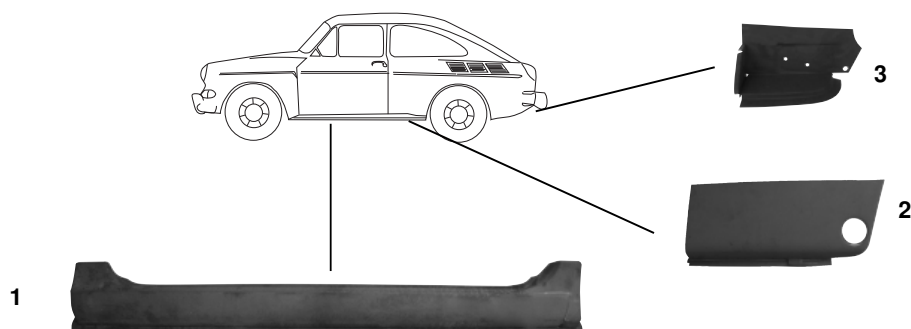

Reparaturbleche, Typ 3, 1500 / 1600

- | | |
|-------------------------|--|
| 1 Bestell-Nr.: 069-9030 | Lampenhaube, links und rechts |
| 2 Bestell-Nr.: 069-9021 | Einstiegsblech, links |
| 2 Bestell-Nr.: 069-9022 | Einstiegsblech, rechts |
| 3 Bestell-Nr.: 069-9011 | Seitenwandblech, hinten, links |
| 4 Bestell-Nr.: 069-9041 | Stoßstangenhalterblech, hinten, links |
| 4 Bestell-Nr.: 069-9042 | Stoßstangenhalterblech, hinten, rechts |

Reparaturbleche, Typ 3, 1600 TL

- | | |
|-------------------------|--|
| 1 Bestell-Nr.: 069-9232 | Einstiegsblech, rechts |
| 2 Bestell-Nr.: 069-9201 | Seitenwandblech, hinten, links |
| 2 Bestell-Nr.: 069-9202 | Seitenwandblech, hinten, rechts |
| 3 Bestell-Nr.: 069-9212 | Stoßstangenhalterblech, hinten, rechts |