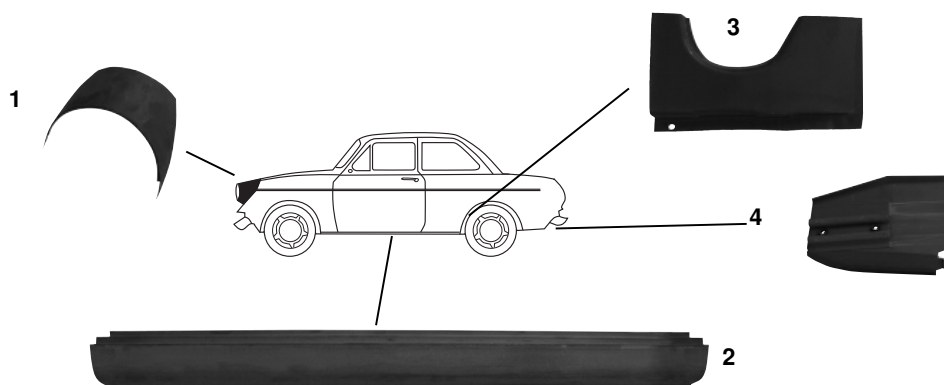

Reparaturbleche, Typ 3, 1500 / 1600

- | | |
|-------------------------|--|
| 1 Bestell-Nr.: 069-9030 | Lampenhaube, links und rechts |
| 2 Bestell-Nr.: 069-9021 | Einstiegsblech, links |
| 2 Bestell-Nr.: 069-9022 | Einstiegsblech, rechts |
| 3 Bestell-Nr.: 069-9011 | Seitenwandblech, hinten, links |
| 4 Bestell-Nr.: 069-9041 | Stoßstangenhalterblech, hinten, links |
| 4 Bestell-Nr.: 069-9042 | Stoßstangenhalterblech, hinten, rechts |

Reparaturbleche, Typ 3, 1600 TL

- | | |
|-------------------------|--|
| 1 Bestell-Nr.: 069-9232 | Einstiegsblech, rechts |
| 2 Bestell-Nr.: 069-9201 | Seitenwandblech, hinten, links |
| 2 Bestell-Nr.: 069-9202 | Seitenwandblech, hinten, rechts |
| 3 Bestell-Nr.: 069-9212 | Stoßstangenhalterblech, hinten, rechts |