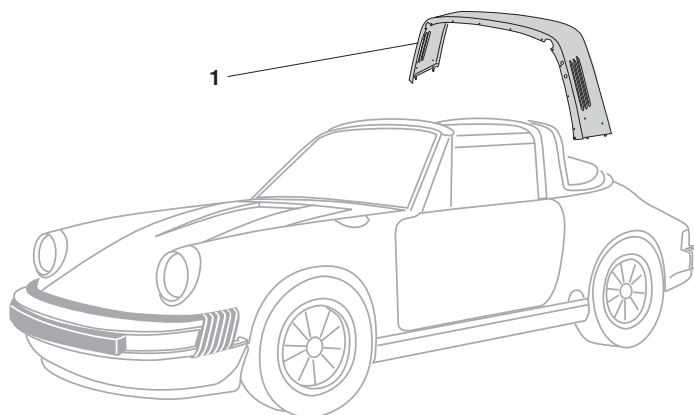

Verkleidung, Targabügel, Porsche 911 Targa

1 Bestell-Nr.: 510-9490-16

Verkleidung, Targabügel, schwarz
Abdeckung Targabügel außen mit
seitlichen Schlitzen
Farbe: schwarz, Material: Metall

Porsche 911 Targa

.74 - .87

Reparaturbleche, Türaußenhaut, Porsche 911

1 Bestell-Nr.: 590-0041
Bestell-Nr.: 590-0042

Türaußenhaut, links
Türaußenhaut, rechts

Porsche 911
Porsche 911

8.65 - 7.89
8.65 - 7.89

Bestell-Nr.: 590-0041-05
Bestell-Nr.: 590-0042-05

Türaußenhaut, Top-Qualität, links
Türaußenhaut, Top-Qualität, rechts

Porsche 911
Porsche 911

8.65 - 7.89
8.65 - 7.89