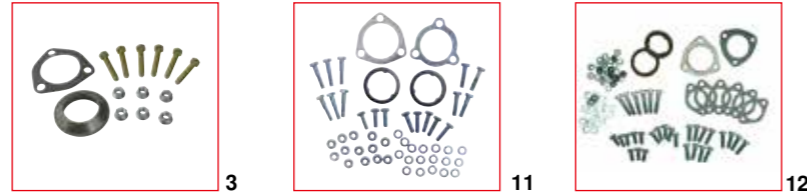

Auspuff, 2.1 WBX

MV: 70KW/95PS 2.1
SS: 68KW/92PS 2.1

1	Bestell-Nr.: 320- 1085	Auspufftopf	Bus T3 (WBX)	2.1	8.85 - 7.92
2	Bestell-Nr.: 320- 1200-10	Katalysator, Edelstahl	Bus T3 (WBX)	2.1	8.85 - 7.92
3	Bestell-Nr.: 320- 3312	Anbausatz für Katalysator 320-1200-10	Bus T3 (WBX)	2.1	8.85 - 7.92
4	Bestell-Nr.: 320- 3317	Dichtring für Katalysator 320-1200-10	Bus T3 (WBX)	2.1	8.85 - 7.92
5	Bestell-Nr.: 320- 3158	Abgasrohr	Bus T3 (WBX)	2.1	8.85 - 7.92
6	Bestell-Nr.: 320- 3006-05	Abgassammler	Bus T3 (WBX)	2.1	8.85 - 7.92
7	Bestell-Nr.: 320- 3200	Zwischenrohr	Bus T3 (WBX)	2.1	8.85 - 7.92
8	Bestell-Nr.: 320- 1239	Endrohr	Bus T3 (WBX) (ohne Syncro)	2.1	8.85 - 7.92
	Bestell-Nr.: 320- 1239-10	Endrohr, Edelstahl	Bus T3 (WBX) (ohne Syncro)	2.1	8.85 - 7.92
	Bestell-Nr.: 320- 1240	Endrohr, Syncro	Bus T3 (WBX) (Syncro)	1.9-2.1	8.85 - 7.92
	Bestell-Nr.: 320- 1240-10	Endrohr, Syncro, Edelstahl	Bus T3 (WBX) (Syncro)	1.9-2.1	8.85 - 7.92
9	Bestell-Nr.: 320- 3170-08	Abgasleitung, Zylinderkopf vorne für Zylinder 1 + 3	Bus T3 (WBX)	2.1	10.85 - 7.92
	Bestell-Nr.: 320- 3170-09	Abgasleitung, Zylinderkopf vorne, Syncro für Zylinder 1 + 3	Bus T3 (WBX) (Syncro)	2.1	10.85 - 7.92
10	Bestell-Nr.: 320- 3172-10	Abgasleitung, Zylinderkopf, hinten für Zylinder 2 + 4	Bus T3 (WBX)	1.9-2.1	10.85 - 7.92
	Bestell-Nr.: 320- 3172-11	Abgasleitung, Zylinderkopf, hinten, Syncro für Zylinder 2 + 4	Bus T3 (WBX) (Syncro)	1.9-2.1	10.85 - 7.92
11	Bestell-Nr.: 320- 3305	Anbausatz, Auspufftopf	Bus T3 (WBX)	2.1	8.85 - 7.92
12	Bestell-Nr.: 320- 3308	Anbausatz, Auspuffanlage	Bus T3 (WBX)	2.1	8.85 - 7.92
13	Bestell-Nr.: 320- 3321	Dichtung, Katalysator zwischen Schalldämpfer und Abgasrohr/Katalysator	Bus T3 (WBX)	1.9+2.1	8.82 - 7.88
	Bestell-Nr.: 320- 3322	Dichtungssatz, Katalysator zwischen Schalldämpfer und Abgasrohr/Katalysator	Bus T3 (WBX)	1.9+2.1	8.82 - 7.88
14	Bestell-Nr.: 320- 1290-01	Haltebügel, Auspufftopf, links	Bus T3 (WBX) (ohne Syncro)	1.9-2.1	8.85 - 7.92
	Bestell-Nr.: 320- 1290-02	Haltebügel, Auspufftopf, rechts	Bus T3 (WBX) (ohne Syncro)	1.9-2.1	8.85 - 7.92
	Bestell-Nr.: 320- 1291-01	Haltebügel, Auspufftopf, links, Syncro	Bus T3 (WBX) (Syncro)	1.9-2.1	8.85 - 7.92
	Bestell-Nr.: 320- 1291-02	Haltebügel, Auspufftopf, rechts, Syncro	Bus T3 (WBX) (Syncro)	1.9-2.1	8.85 - 7.92
15	Bestell-Nr.: 320- 1292	Spannband, Haltebügel, links oder rechts es werden 2 Stück benötigt	Bus T3 (WBX)	1.9-2.1	8.85 - 7.92
16	Bestell-Nr.: 320- 3316	Dichtung, Abgasleitung/Zylinderkopf, WBX zwischen Abgasleitung und Zylinderkopf und zwischen J-Rohr und Zylinderkopf	Bus T3 (WBX)	1.9-2.1	8.82 - 7.92