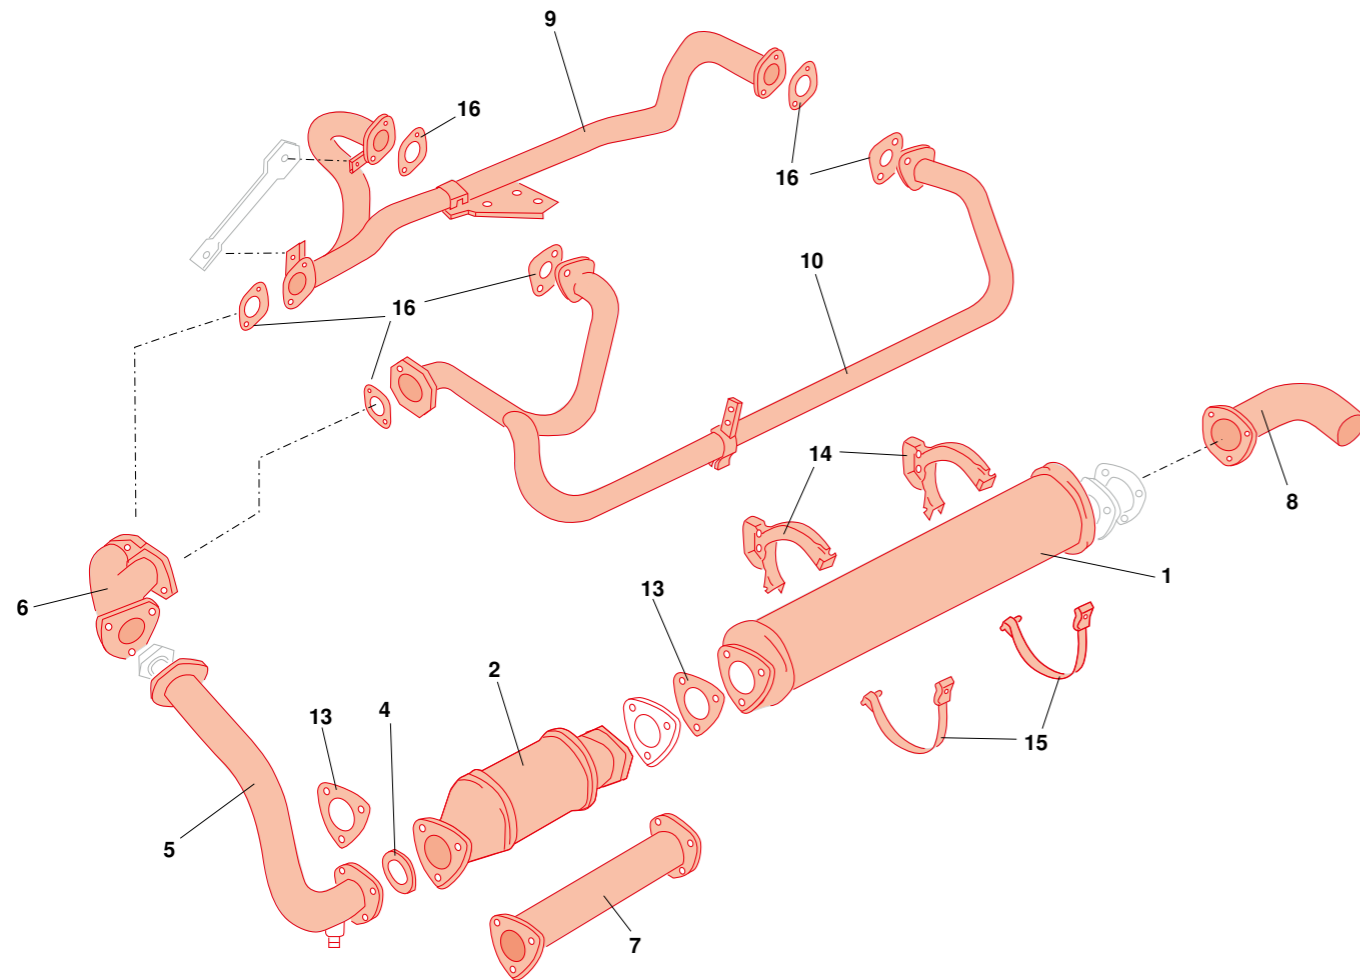

Auspuff, 2.1 WBX

MV: 70KW/95PS 2.1
SS: 68KW/92PS 2.1

1	Bestell-Nr.: 320- 1085	Auspufftopf	Bus T3 (WBX)	2.1	8.85 - 7.92
2	Bestell-Nr.: 320- 1200-10	Katalysator, Edelstahl	Bus T3 (WBX)	2.1	8.85 - 7.92
3	Bestell-Nr.: 320- 3312	Anbausatz für Katalysator 320-1200-10	Bus T3 (WBX)	2.1	8.85 - 7.92
4	Bestell-Nr.: 320- 3317	Dichtring für Katalysator 320-1200-10	Bus T3 (WBX)	2.1	8.85 - 7.92
5	Bestell-Nr.: 320- 3158	Abgasrohr	Bus T3 (WBX)	2.1	8.85 - 7.92
6	Bestell-Nr.: 320- 3006-05	Abgassammler	Bus T3 (WBX)	2.1	8.85 - 7.92
7	Bestell-Nr.: 320- 3200	Zwischenrohr	Bus T3 (WBX)	2.1	8.85 - 7.92
8	Bestell-Nr.: 320- 1239	Endrohr	Bus T3 (WBX) (ohne Syncro)	2.1	8.85 - 7.92
	Bestell-Nr.: 320- 1239-10	Endrohr, Edelstahl	Bus T3 (WBX) (ohne Syncro)	2.1	8.85 - 7.92
	Bestell-Nr.: 320- 1240	Endrohr, Syncro	Bus T3 (WBX) (Syncro)	1.9-2.1	8.85 - 7.92
	Bestell-Nr.: 320- 1240-10	Endrohr, Syncro, Edelstahl	Bus T3 (WBX) (Syncro)	1.9-2.1	8.85 - 7.92
9	Bestell-Nr.: 320- 3170-08	Abgasleitung, Zylinderkopf vorne für Zylinder 1 + 3	Bus T3 (WBX)	2.1	10.85 - 7.92
	Bestell-Nr.: 320- 3170-09	Abgasleitung, Zylinderkopf vorne, Syncro für Zylinder 1 + 3	Bus T3 (WBX) (Syncro)	2.1	10.85 - 7.92
10	Bestell-Nr.: 320- 3172-10	Abgasleitung, Zylinderkopf, hinten für Zylinder 2 + 4	Bus T3 (WBX)	1.9-2.1	10.85 - 7.92
	Bestell-Nr.: 320- 3172-11	Abgasleitung, Zylinderkopf, hinten, Syncro für Zylinder 2 + 4	Bus T3 (WBX) (Syncro)	1.9-2.1	10.85 - 7.92
11	Bestell-Nr.: 320- 3305	Anbausatz, Auspufftopf	Bus T3 (WBX)	2.1	8.85 - 7.92
12	Bestell-Nr.: 320- 3308	Anbausatz, Auspuffanlage	Bus T3 (WBX)	2.1	8.85 - 7.92
13	Bestell-Nr.: 320- 3321	Dichtung, Katalysator zwischen Schalldämpfer und Abgasrohr/Katalysator	Bus T3 (WBX)	1.9+2.1	8.82 - 7.88
	Bestell-Nr.: 320- 3322	Dichtungssatz, Katalysator zwischen Schalldämpfer und Abgasrohr/Katalysator	Bus T3 (WBX)	1.9+2.1	8.82 - 7.88
14	Bestell-Nr.: 320- 1290-01	Haltebügel, Auspufftopf, links	Bus T3 (WBX) (ohne Syncro)	1.9-2.1	8.85 - 7.92
	Bestell-Nr.: 320- 1290-02	Haltebügel, Auspufftopf, rechts	Bus T3 (WBX) (ohne Syncro)	1.9-2.1	8.85 - 7.92
	Bestell-Nr.: 320- 1291-01	Haltebügel, Auspufftopf, links, Syncro	Bus T3 (WBX) (Syncro)	1.9-2.1	8.85 - 7.92
	Bestell-Nr.: 320- 1291-02	Haltebügel, Auspufftopf, rechts, Syncro	Bus T3 (WBX) (Syncro)	1.9-2.1	8.85 - 7.92
15	Bestell-Nr.: 320- 1292	Spannband, Haltebügel, links oder rechts es werden 2 Stück benötigt	Bus T3 (WBX)	1.9-2.1	8.85 - 7.92
16	Bestell-Nr.: 320- 3316	Dichtung, Abgasleitung/Zylinderkopf, WBX zwischen Abgasleitung und Zylinderkopf und zwischen J-Rohr und Zylinderkopf	Bus T3 (WBX)	1.9-2.1	8.82 - 7.92