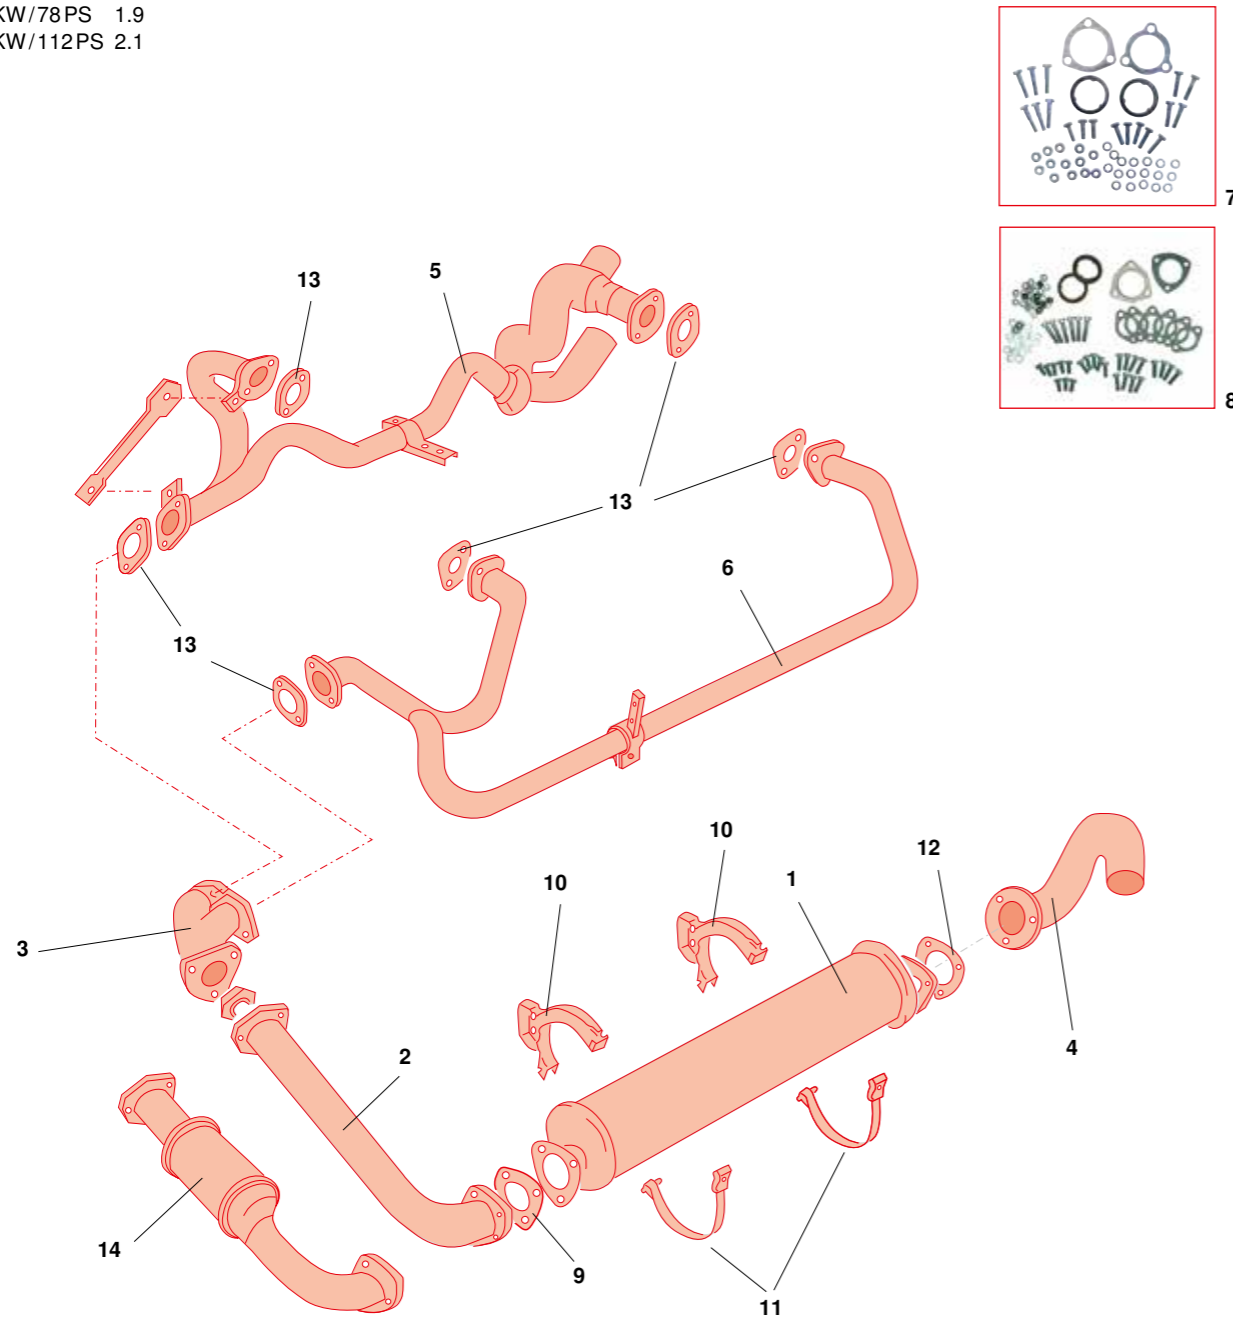

Auspuff, 1.9-2.1 WBX

DF: 44KW/60PS 1.9
DG: 57KW/78PS 1.9
DJ: 82KW/112PS 2.1

1	Bestell-Nr.: 320- 1080	Auspuffkopf	Bus T3 (WBX)	1.9- 2.1	10.85- 7.92
2	Bestell-Nr.: 320- 3150	Abgasrohr	Bus T3 (WBX) (ohne Syncro)	1.9- 2.1	10.85- 7.87
	Bestell-Nr.: 320- 3153	Abgasrohr	Bus T3 (WBX) (ohne Syncro) Bus T3 (WBX) (mit Syncro)	1.9- 2.1	8.87- 7.92 1.9- 2.1 8.85- 7.92
	Bestell-Nr.: 320- 3154	Abgasrohr	Bus T3 (WBX) (mit Syncro)	1.9- 2.1	8.85- 7.92
3	Bestell-Nr.: 320- 3006-05	Abgassammler	Bus T3 (WBX)	1.9- 2.1	8.85- 7.92
4	Bestell-Nr.: 320- 1239	Endrohr	Bus T3 (WBX) (ohne Syncro)	1.9- 2.1	8.85- 7.92
	Bestell-Nr.: 320- 1239-10	Endrohr, Edelstahl	Bus T3 (WBX) (ohne Syncro)	1.9- 2.1	8.85- 7.92
	Bestell-Nr.: 320- 1240	Endrohr	Bus T3 (WBX) (Syncro)	1.9- 2.1	8.85- 7.92
	Bestell-Nr.: 320- 1240-10	Endrohr, Edelstahl	Bus T3 (WBX) (Syncro)	1.9- 2.1	8.85- 7.92
5	Bestell-Nr.: 320- 3170-08	Abgasleitung, Zylinderkopf, vorne für Zylinder 1+3	Bus T3 (WBX) (ohne Syncro)	2.1	10.85- 7.92
	Bestell-Nr.: 320- 3170-10	Abgasleitung, Zylinderkopf, vorne für Zylinder 1+3	Bus T3 (WBX) (ohne Syncro)	1.9	10.85- 7.92
	Bestell-Nr.: 320- 3170-09	Abgasleitung, Zylinderkopf, vorne für Zylinder 1+3	Bus T3 (WBX) (Syncro)	2.1	10.85- 7.92
6	Bestell-Nr.: 320- 3172-10	Abgasleitung, Zylinderkopf, hinten für Zylinder 2+4	Bus T3 (WBX) (DF + DG ohne Syncro)	1.9- 2.1	10.85- 7.92
7	Bestell-Nr.: 320- 3305	Anbausatz, Auspuffkopf	Bus T3 (WBX)	1.9- 2.1	8.85- 7.92
8	Bestell-Nr.: 320- 3308	Anbausatz, Auspuffanlage	Bus T3 (WBX)	1.9- 2.1	8.85- 7.92
9	Bestell-Nr.: 320- 3321	Dichtung, Katalysator zwischen Schalldämpfer und Abgasrohr	Bus T3 (WBX)	1.9+2.1	8.82- 7.88
10	Bestell-Nr.: 320- 1290-01	Haltebügel, Auspuffkopf, links	Bus T3 (WBX) (ohne Syncro)	1.9- 2.1	8.85- 7.92
	Bestell-Nr.: 320- 1290-02	Haltebügel, Auspuffkopf, rechts	Bus T3 (WBX) (ohne Syncro)	1.9- 2.1	8.85- 7.92
	Bestell-Nr.: 320- 1291-01	Haltebügel, Auspuffkopf, links	Bus T3 (WBX) (Syncro)	1.9- 2.1	8.85- 7.92
	Bestell-Nr.: 320- 1291-02	Haltebügel, Auspuffkopf, rechts	Bus T3 (WBX) (Syncro)	1.9- 2.1	8.85- 7.92
11	Bestell-Nr.: 320- 1292	Spannband, Haltebügel, links oder rechts es werden 2 Stück benötigt	Bus T3 (WBX)	1.9- 2.1	8.85- 7.92
12	Bestell-Nr.: 090- 2360	Dichtung, Endrohr	Bus T3 (WBX)	1.9- 2.1	8.82- 7.92
13	Bestell-Nr.: 320- 3316	Dichtung, Abgasleitung/Zylinderkopf, WBX zwischen Abgasleitung und Zylinderkopf und zwischen J-Rohr und Zylinderkopf	Bus T3 (WBX)	1.9- 2.1	8.82- 7.92
14	Bestell-Nr.: 320- 1202-10	Katalysator, Edelstahl für Fahrzeuge mit nachgerüstetem Katalysator	Bus T3 (WBX) Bus T3 (WBX)	1.9 2.1	8.82- 7.92 8.84- 7.92