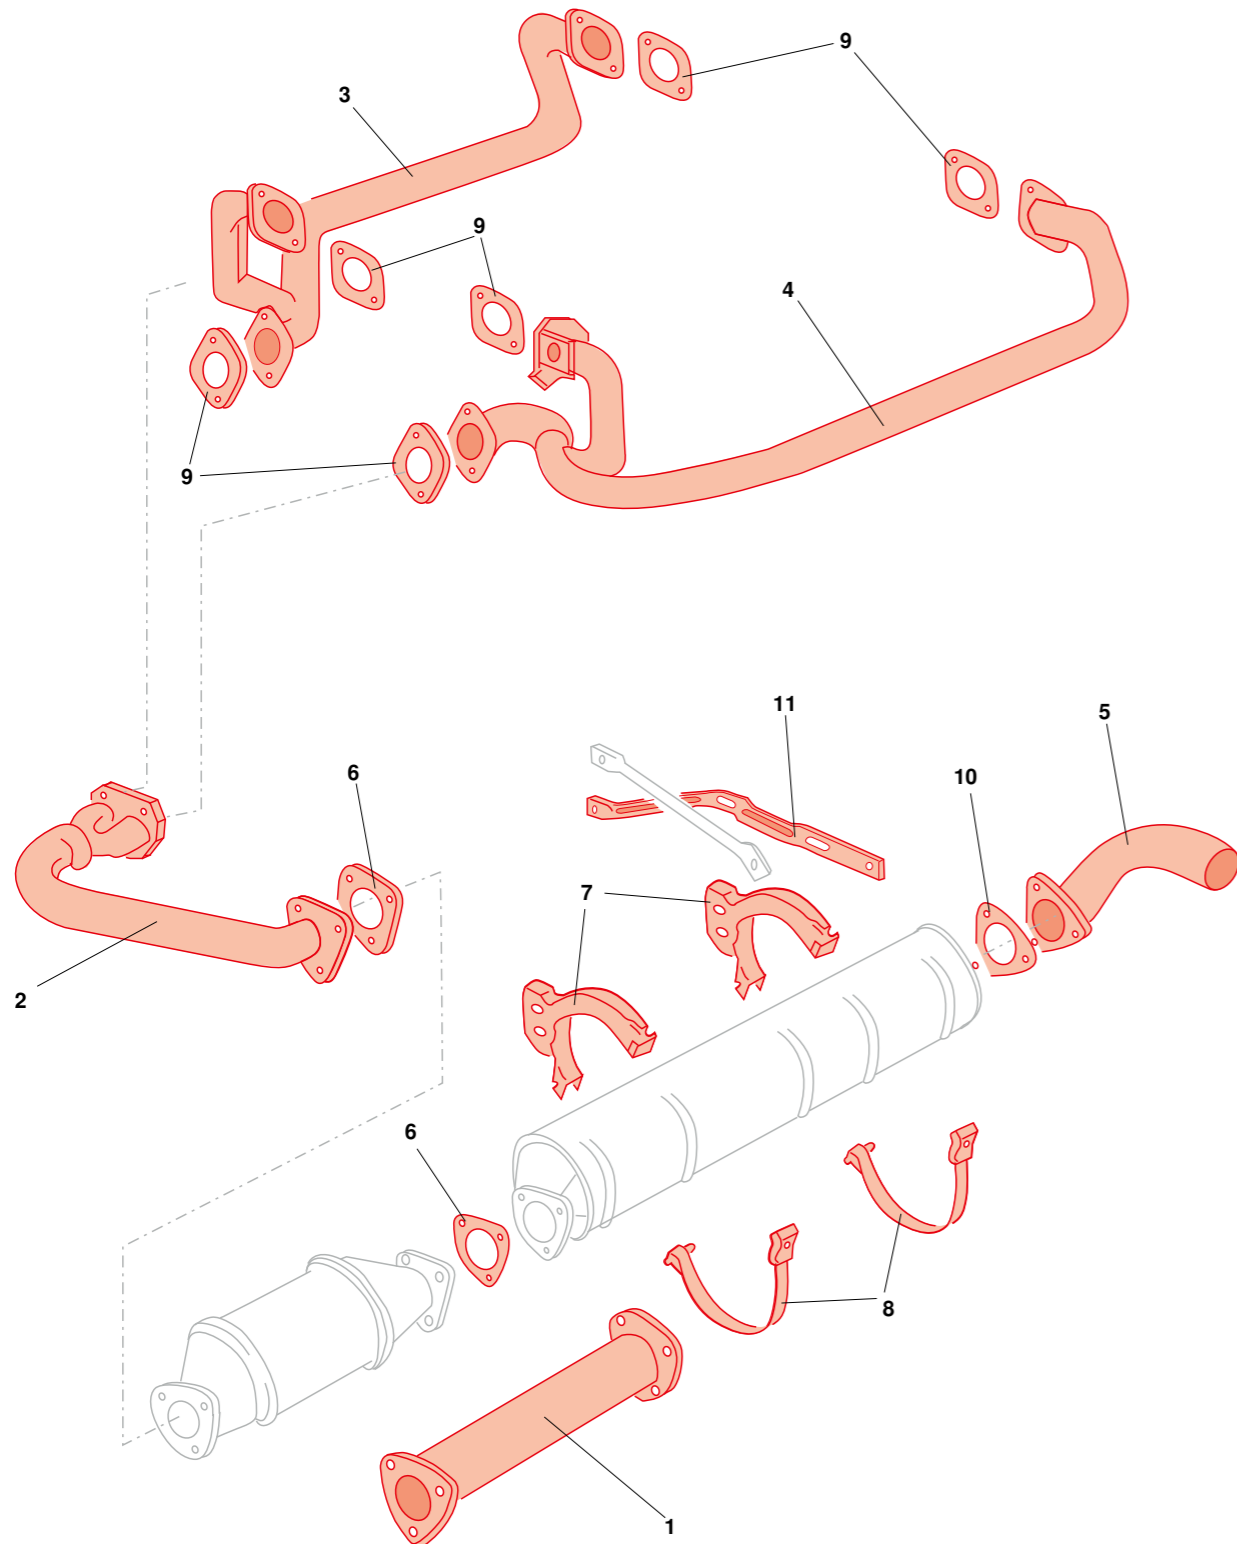

Auspuff, 1.9-2.1 WBX

DH: 60KW/82PS 1.9
DJ: 82KW/112PS 2.1

1	Bestell-Nr.: 320-3200	Zwischenrohr	Bus T3 (WBX)	1.9-2.1	1.83-7.92
2	Bestell-Nr.: 320-3150-05	Abgasrohr	Bus T3 (WBX) Bus T3 (WBX)	1.9 2.1	1.83-7.85 8.84-7.85
3	Bestell-Nr.: 320-3170-06	Abgasleitung, Zylinderkopf, vorne für Zylinder 1+3	Bus T3 (WBX) Bus T3 (WBX) (ohne Syncro)	1.9 2.1	1.83-7.85 8.84-7.85
	Bestell-Nr.: 320-3170-08	Abgasleitung, Zylinderkopf, vorne für Zylinder 1+3	Bus T3 (WBX) (ohne Syncro)	2.1	10.85-7.92
	Bestell-Nr.: 320-3170-09	Abgasleitung, Zylinderkopf, vorne für Zylinder 1+3	Bus T3 (WBX) (Syncro)	2.1	10.85-7.92
4	Bestell-Nr.: 320-3172-06	Abgasleitung, Zylinderkopf, hinten	Bus T3 (WBX) Bus T3 (WBX)	1.9 2.1	1.83-7.85 8.84-7.85
5	Bestell-Nr.: 320-1241	Endrohr	Bus T3 (WBX)	1.9	1.83-7.85
	Bestell-Nr.: 320-1240	Endrohr	Bus T3 (WBX) (Syncro)	1.9-2.1	8.85-7.92
	Bestell-Nr.: 320-1240-10	Endrohr, Edelstahl	Bus T3 (WBX) (Syncro)	1.9-2.1	8.85-7.92
6	Bestell-Nr.: 320-3321	Dichtung, Katalysator (zwischen Schalldämpfer und Abgasrohr/Katalysator)	Bus T3 (WBX)	1.9+2.1	8.82-7.88
7	Bestell-Nr.: 320-1290-01	Haltebügel, Auspufftopf, links	Bus T3 (WBX) (ohne Syncro)	1.9-2.1	8.85-7.92
	Bestell-Nr.: 320-1290-02	Haltebügel, Auspufftopf, rechts	Bus T3 (WBX) (ohne Syncro)	1.9-2.1	8.85-7.92
	Bestell-Nr.: 320-1291-01	Haltebügel, Auspufftopf, links Syncro	Bus T3 (WBX) Syncro	1.9-2.1	8.85-7.92
	Bestell-Nr.: 320-1291-02	Haltebügel, Auspufftopf, rechts Syncro	Bus T3 (WBX) (Syncro)	1.9-2.1	8.85-7.92
8	Bestell-Nr.: 320-1292	Spannband, Haltebügel, links oder rechts es werden 2 Stück benötigt	Bus T3 (WBX)	1.9-2.1	8.85-7.92
9	Bestell-Nr.: 320-3316	Dichtung, Abgasleitung/Zylinderkopf, WBX zwischen Abgasleitung und Zylinderkopf und zwischen J-Rohr und Zylinderkopf	Bus T3 (WBX)	1.9-2.1	8.82-7.92
10	Bestell-Nr.: 090-2360	Dichtung, Endrohr	Bus T3 (WBX) Bus T3 (ohne CS, ohne T-Diesel)	1.9-2.1 1.6-1.7	8.82-7.92 1.81-7.92
11	Bestell-Nr.: 320-1996-10	Strebe, Auspuff, hinten	Bus T3 (DH, DJ)	1.9+2.1	1.83-7.85