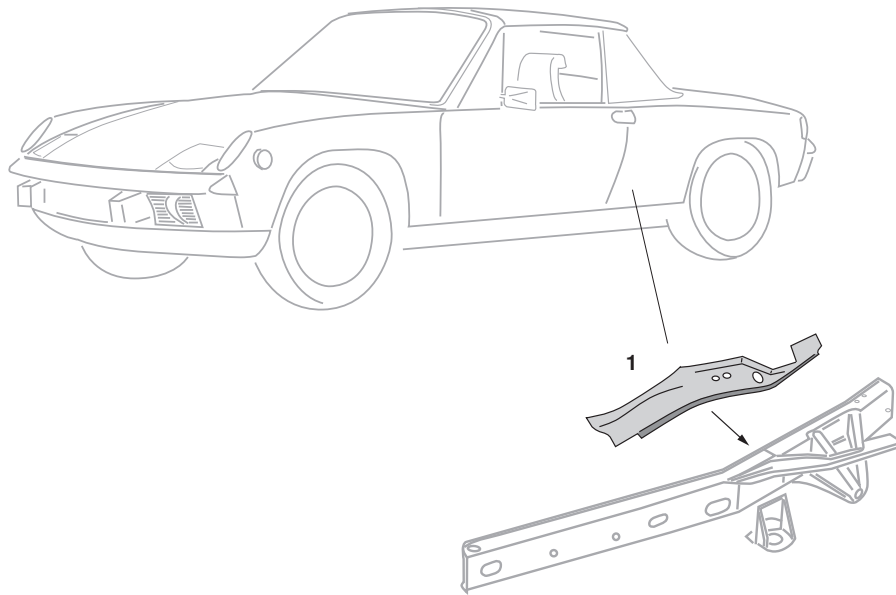

Reparaturblech, Hinten, Porsche 914

1 Bestell-Nr.: 600-8032-02 Innenblech, Längsträger, hinten, rechts

Porsche 914 .70 -.76