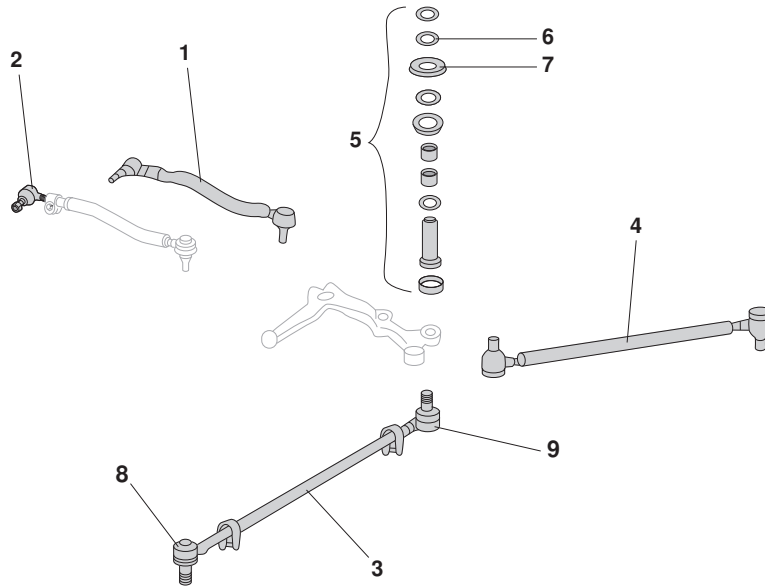

Spurstangen, Bus T1/T2

4

1	Bestell-Nr.: 089 - 3050 Bestell-Nr.: 090 - 0060	Lenkschubstange, komplett Lenkschubstange, komplett **		Bus T1 Bus T2	3.55 - 7.67 8.67 - 7.79
2	Bestell-Nr.: 090 - 0059	Lenkschubstangenkopf **	NEU	Bus T2	8.67 - 7.79
3	Bestell-Nr.: 089 - 3051 Bestell-Nr.: 090 - 0071	Spurstange, komplett, links einstellbar Spurstange, komplett, links einstellbar		Bus T1 Bus T2	3.55 - 7.67 8.67 - 7.79
4	Bestell-Nr.: 089 - 3052 Bestell-Nr.: 090 - 0072	Spurstange, komplett, rechts nicht einstellbar Spurstange, komplett, rechts nicht einstellbar		Bus T1 Bus T2	3.55 - 7.67 8.67 - 7.79
5	Bestell-Nr.: 089 - 3055 Bestell-Nr.: 090 - 0085	Reparatursatz, Lenkhebelwelle Reparatursatz, Lenkhebelwelle		Bus T1 Bus T2	3.55 - 7.67 8.67 - 7.79
6	Bestell-Nr.: 089 - 3055-10	Dichtring, Lenkhebelwelle	NEU	Bus T1 Bus T2	- 7.67 8.67 - 7.79
7	Bestell-Nr.: 089 - 3055-12	Kappe, Lenkhebelwelle	NEU	Bus T1	- 7.67
8	Bestell-Nr.: 020 - 4364 Bestell-Nr.: 020 - 4384	Spurstangenkopf, Rechtsgewinde * Spurstangenkopf, Rechtsgewinde **		Bus T1 (links außen) Bus T2 (nur links außen)	3.55 - 7.67 8.67 - 7.79
9	Bestell-Nr.: 020 - 4353 Bestell-Nr.: 020 - 4373	Spurstangenkopf, Linksgewinde * Spurstangenkopf, Linksgewinde **		Bus T1 (links innen) Bus T2 (nur links innen)	3.55 - 7.67 8.67 - 7.79

* kleiner Konus M10x1 ** großer Konus M12x1.5

Spurstange, Bus T3

Bestell-Nr.: 330 - 4305

Spurstange, links oder rechts

Bus T3

- 7.67

NEU

Spurstangenkopf, Bus T3

Bestell-Nr.: 140 - 4500

Spurstangenkopf, links oder rechts

Bus T3

5.79 - 7.92