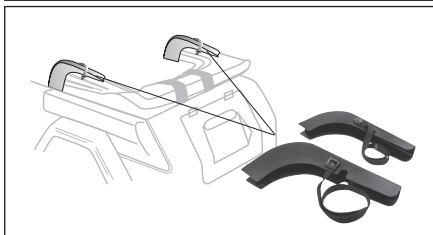

Abdeckungen, Verdeckgestänge, Typ 181
Bestell-Nr.: 080 - 2904 Abdeckungen, Verdeckgestänge
links und rechts
Typ 181 (Kübel) 8.69 - 12.79