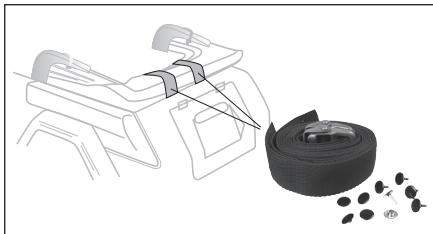

Verdecke und Verdeckverschlüsse, Typ 181 (Kübel)

1	Bestell-Nr.: 080 - 2872-10	Verdeck, Vinyl, schwarz* mit eingepressten Metalllaschen für Gurtbefestigung	<i>Typ 181 (Kübel)</i>	8.69 - 12.79
	Bestell-Nr.: 080 - 2872-70	Verdeck, Vinyl, hellbeige* mit eingepressten Metalllaschen für Gurtbefestigung	<i>Typ 181 (Kübel)</i>	8.69 - 12.79
	Bestell-Nr.: 080 - 2872-80	Verdeck, Vinyl, grau* mit eingepressten Metalllaschen für Gurtbefestigung	<i>Typ 181 (Kübel)</i>	8.69 - 12.79
2	Bestell-Nr.: 080 - 2910-10	Halter, Verdeckgestänge pro Verdeck 8 Stück	<i>Typ 181 (Kübel)</i>	8.69 - 12.79
3	Bestell-Nr.: 080 - 2891	Verdeckverschluss pro Verdeck 2 Stück und nur in Verbindung mit 080-2893	<i>Typ 181 (Kübel)</i>	8.69 - 12.79
4	Bestell-Nr.: 080 - 2893	Verdeckschloss, Gegenstück pro Verdeck 2 Stück und nur in Verbindung mit 080-2891	<i>Typ 181 (Kübel)</i>	8.69 - 12.79

*Bei diesen Artikeln muss mit einer Lieferzeit von mindestens 10 Wochen gerechnet werden.

13

Führungsurte, Verdeckgestänge, Typ 181
Bestell-Nr.: 080 - 2908 Führungsurte, Verdeckgestänge
Typ 181 (Kübel) 8.69 - 12.79

EIGENPRODUKTION

Abdeckungen, Verdeckgestänge, Typ 181
Bestell-Nr.: 080 - 2904 Abdeckungen, Verdeckgestänge
links und rechts
Typ 181 (Kübel) 8.69 - 12.79

Spannurte, Verdeckgestänge, Typ 181
Bestell-Nr.: 080 - 2906 Spannurte, Verdeckgestänge
Typ 181 (Kübel) 8.69 - 12.79