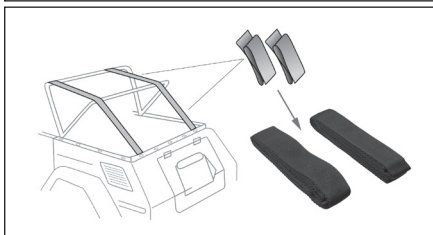

Verdecke und Verdeckverschlüsse, Typ 181 (Kübel)

1	Bestell-Nr.: 080 - 2872-10	Verdeck, Vinyl, schwarz* mit eingepressten Metalllaschen für Gurtbefestigung	<i>Typ 181 (Kübel)</i>	8.69 - 12.79
	Bestell-Nr.: 080 - 2872-70	Verdeck, Vinyl, hellbeige* mit eingepressten Metalllaschen für Gurtbefestigung	<i>Typ 181 (Kübel)</i>	8.69 - 12.79
	Bestell-Nr.: 080 - 2872-80	Verdeck, Vinyl, grau* mit eingepressten Metalllaschen für Gurtbefestigung	<i>Typ 181 (Kübel)</i>	8.69 - 12.79
2	Bestell-Nr.: 080 - 2910-10	Halter, Verdeckgestänge pro Verdeck 8 Stück	<i>Typ 181 (Kübel)</i>	8.69 - 12.79
3	Bestell-Nr.: 080 - 2891	Verdeckverschluss pro Verdeck 2 Stück und nur in Verbindung mit 080-2893	<i>Typ 181 (Kübel)</i>	8.69 - 12.79
4	Bestell-Nr.: 080 - 2893	Verdeckschloss, Gegenstück pro Verdeck 2 Stück und nur in Verbindung mit 080-2891	<i>Typ 181 (Kübel)</i>	8.69 - 12.79

*Bei diesen Artikeln muss mit einer Lieferzeit von mindestens 10 Wochen gerechnet werden.

13

Führungsurte, Verdeckgestänge, Typ 181
Bestell-Nr.: 080 - 2908 Führungsurte, Verdeckgestänge
Typ 181 (Kübel) 8.69 - 12.79