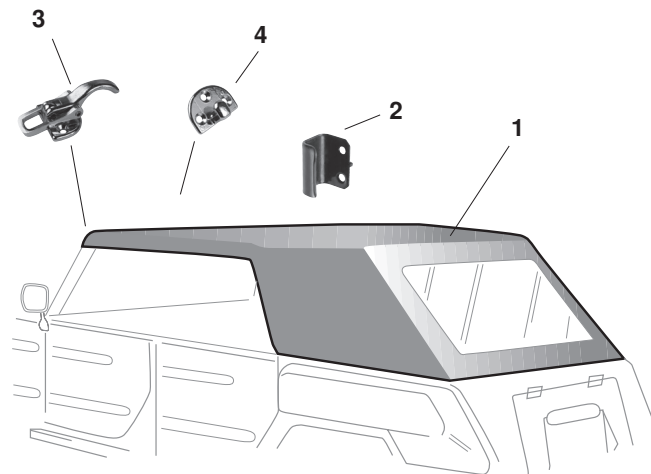

Verdecke und Verdeckverschlüsse, Typ 181 (Kübel)

1	Bestell-Nr.: 080 - 2872-10	Verdeck, Vinyl, schwarz* mit eingepressten Metalllaschen für Gurtbefestigung	<i>Typ 181 (Kübel)</i>	8.69 - 12.79
	Bestell-Nr.: 080 - 2872-70	Verdeck, Vinyl, hellbeige* mit eingepressten Metalllaschen für Gurtbefestigung	<i>Typ 181 (Kübel)</i>	8.69 - 12.79
	Bestell-Nr.: 080 - 2872-80	Verdeck, Vinyl, grau* mit eingepressten Metalllaschen für Gurtbefestigung	<i>Typ 181 (Kübel)</i>	8.69 - 12.79
2	Bestell-Nr.: 080 - 2910-10	Halter, Verdeckgestänge pro Verdeck 8 Stück	<i>Typ 181 (Kübel)</i>	8.69 - 12.79
3	Bestell-Nr.: 080 - 2891	Verdeckverschluss pro Verdeck 2 Stück und nur in Verbindung mit 080-2893	<i>Typ 181 (Kübel)</i>	8.69 - 12.79
4	Bestell-Nr.: 080 - 2893	Verdeckschloss, Gegenstück pro Verdeck 2 Stück und nur in Verbindung mit 080-2891	<i>Typ 181 (Kübel)</i>	8.69 - 12.79

*Bei diesen Artikeln muss mit einer Lieferzeit von mindestens 10 Wochen gerechnet werden.

13

Führungsurte, Verdeckgestänge, Typ 181
Bestell-Nr.: 080 - 2908 Führungsurte, Verdeckgestänge
Typ 181 (Kübel) 8.69 - 12.79