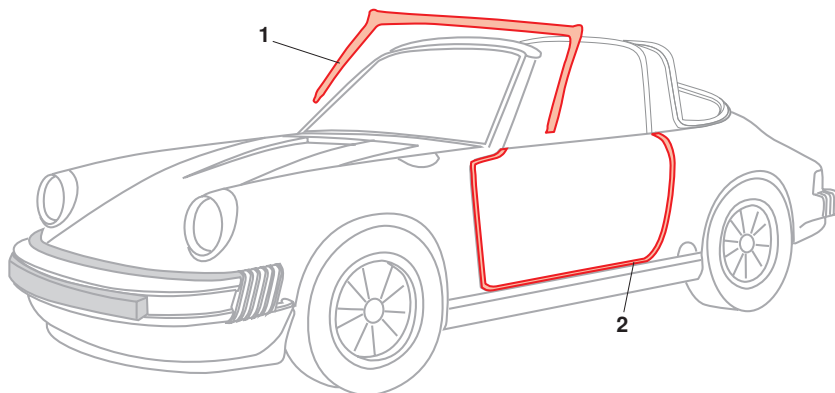

Türdichtungen, Targa / Cabrio

1	Bestell-Nr.: 515 - 0090-04	Dichtung, Frontscheibenrahmen	<i>Porsche 911 Targa/Cabrio</i>	.67	-.69
			<i>Porsche 912 Targa</i>	.67	-.69
	Bestell-Nr.: 515 - 0090-06	Dichtung, Frontscheibenrahmen	<i>Porsche 911 Targa/Cabrio</i>	.74	-.83
	Bestell-Nr.: 515 - 0090-08	Dichtung, Frontscheibenrahmen	<i>Porsche 911 Targa/Cabrio</i>	.86	-.89
			<i>Porsche 964 Targa/Cabrio</i>	.89	-.94
2	Bestell-Nr.: 515 - 0900-11	Türdichtung, links oder rechts	<i>Porsche 911 Targa/Cabrio</i>	.86	-.89
			<i>Porsche 964 Targa/Cabrio</i>	.89	-.94

Scheibendichtungen, Seitlich, 911 Targa/Cabrio, 911(964) Targa/Cabrio

1	Bestell-Nr.: 515 - 0942-01	Dichtung, Türscheibe, links	<i>Porsche 911 Targa/Cabrio</i>	.65	-.89
			<i>Porsche 911(964) Targa/Cabrio</i>	.89	-.94
	Bestell-Nr.: 515 - 0942-02	Dichtung, Türscheibe, rechts	<i>Porsche 911 Targa/Cabrio</i>	.65	-.89
			<i>Porsche 911(964) Targa/Cabrio</i>	.89	-.94
2	Bestell-Nr.: 515 - 0962	Führungsprofil, vorne, links oder rechts	<i>Porsche 911 Targa/Cabrio</i>	.78	-.89
3	Bestell-Nr.: 515 - 0948-01	Drehfensterdichtung, links	<i>Porsche 911 Targa</i>	.65	-.76
	Bestell-Nr.: 515 - 0948-02	Drehfensterdichtung, rechts	<i>Porsche 911 Targa</i>	.65	-.76
4	Bestell-Nr.: 515 - 0948-10	Drehfensterdichtung links oder rechts	<i>Porsche 911 Targa/Cabrio</i>	.77	-.89
			<i>Porsche 964 Targa/Cabrio</i>	.89	-.94