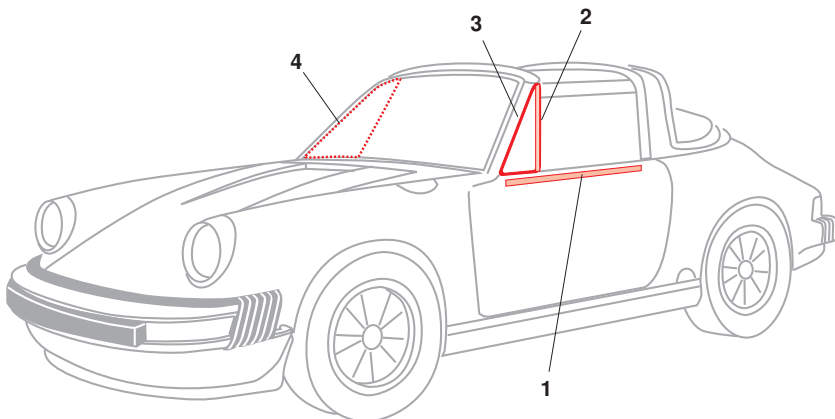

Türdichtungen, Targa / Cabrio

1	Bestell-Nr.: 515 - 0090-04	Dichtung, Frontscheibenrahmen	<i>Porsche 911 Targa/Cabrio</i>	.67	-.69
			<i>Porsche 912 Targa</i>	.67	-.69
	Bestell-Nr.: 515 - 0090-06	Dichtung, Frontscheibenrahmen	<i>Porsche 911 Targa/Cabrio</i>	.74	-.83
	Bestell-Nr.: 515 - 0090-08	Dichtung, Frontscheibenrahmen	<i>Porsche 911 Targa/Cabrio</i>	.86	-.89
			<i>Porsche 964 Targa/Cabrio</i>	.89	-.94
2	Bestell-Nr.: 515 - 0900-11	Türdichtung, links oder rechts	<i>Porsche 911 Targa/Cabrio</i>	.86	-.89
			<i>Porsche 964 Targa/Cabrio</i>	.89	-.94

Scheibendichtungen, Seitlich, 911 Targa/Cabrio, 911(964) Targa/Cabrio

1	Bestell-Nr.: 515 - 0942-01	Dichtung, Türscheibe, links	<i>Porsche 911 Targa/Cabrio</i>	.65	-.89
			<i>Porsche 911(964) Targa/Cabrio</i>	.89	-.94
	Bestell-Nr.: 515 - 0942-02	Dichtung, Türscheibe, rechts	<i>Porsche 911 Targa/Cabrio</i>	.65	-.89
			<i>Porsche 911(964) Targa/Cabrio</i>	.89	-.94
2	Bestell-Nr.: 515 - 0962	Führungsprofil, vorne, links oder rechts	<i>Porsche 911 Targa/Cabrio</i>	.78	-.89
3	Bestell-Nr.: 515 - 0948-01	Drehfensterdichtung, links	<i>Porsche 911 Targa</i>	.65	-.76
	Bestell-Nr.: 515 - 0948-02	Drehfensterdichtung, rechts	<i>Porsche 911 Targa</i>	.65	-.76
4	Bestell-Nr.: 515 - 0948-10	Drehfensterdichtung links oder rechts	<i>Porsche 911 Targa/Cabrio</i>	.77	-.89
			<i>Porsche 964 Targa/Cabrio</i>	.89	-.94