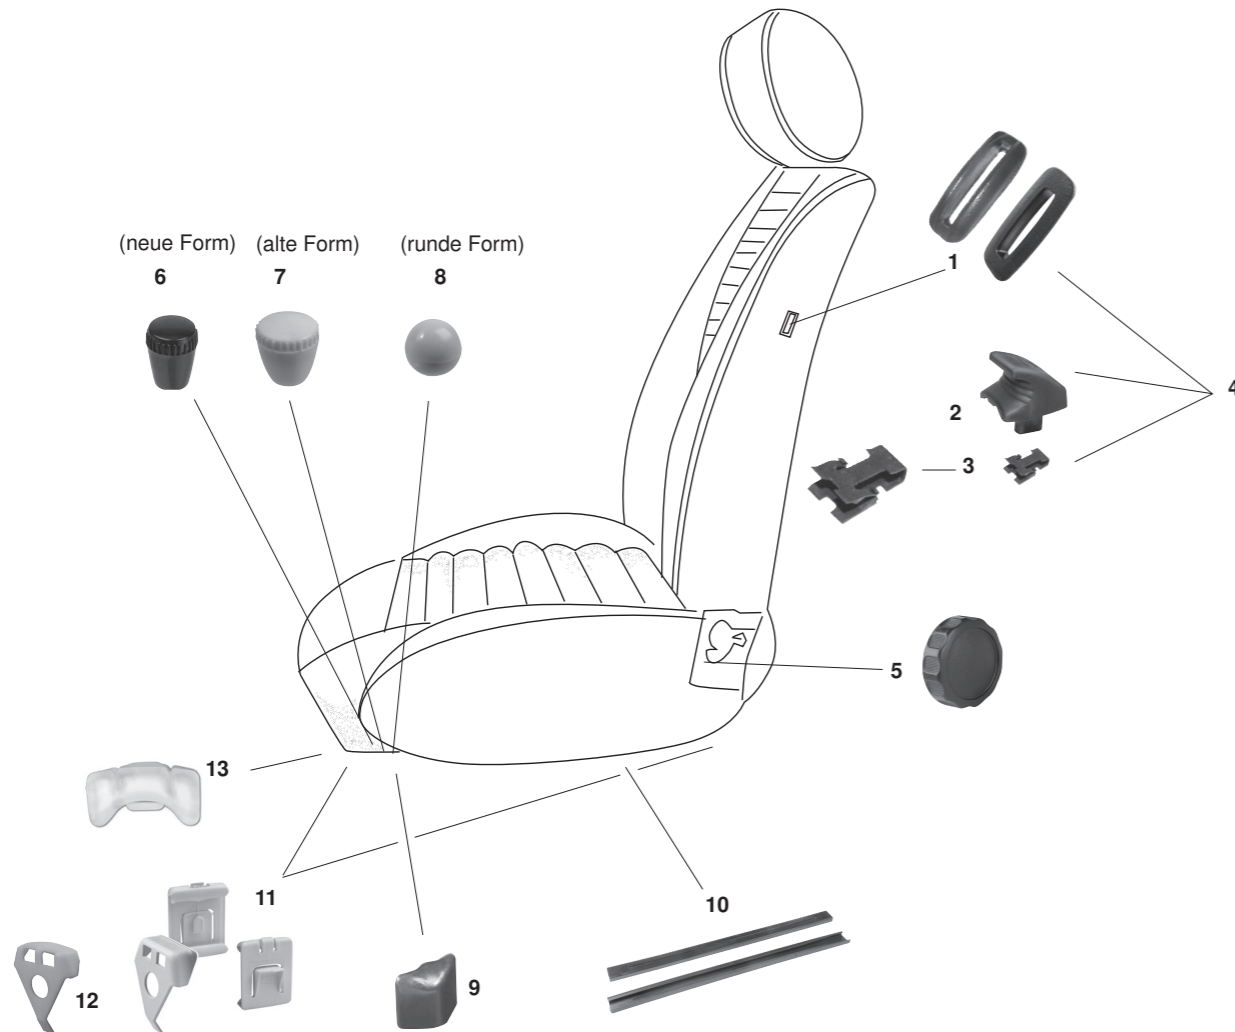

Zubehör für Sitze

1	Bestell-Nr.: 055 - 7079 Bestell-Nr.: 055 - 7079-04	<b>Blende, Rückenlehnenarretierung</b> <b>Blende, Rückenlehnenarretierung</b>	Käfer, Karmann Käfer, Karmann	8.70 - 12.66 - 7.71
2	Bestell-Nr.: 055 - 7080-04 Bestell-Nr.: 055 - 7080	<b>Knopf, Rückenlehnenarretierung *</b> <b>Knopf, Rückenlehnenarretierung *</b>	Käfer, Karmann Käfer, Karmann Bus T2 (Sitz hinten)	12.66 - 7.71 8.70 - 8.67 - 7.79
3	Bestell-Nr.: 055 - 7080-05	<b>Klammer, Knopf</b> für Artikel 055-7078-05, 055-7080-04 Rückenlehnenarretierung und Sitzverstellung	Käfer, Karmann Bus T2 (Sitz hinten)	12.66 - 8.67 - 7.79
4	Bestell-Nr.: 055 - 7080-10	<b>Rückenlehnenarretierungsatz</b> 1 Knopf, 1 Blende, 1 Klammer	Käfer, Karmann Bus T2 (Sitz hinten)	8.70 - 8.67 - 7.79
5	Bestell-Nr.: 055 - 7094 Bestell-Nr.: 208 - 2288	<b>Verstellrad, Rückenlehne</b> <b>Verstellrad, Rückenlehne</b>	Käfer Käfer	8.75 - 10.95 - 7.03
6	Bestell-Nr.: 055 - 7078	<b>Knopf, Sitzverstellung, schwarz (neu)</b>	Käfer, Karmann Typ 181 (Kübel) Bus T1 Bus T2	- 7.75 8.69 - 12.79 8.62 - 7.67 8.67 - 7.79
	Bestell-Nr.: 055 - 7078-03	<b>Knopf, Sitzverstellung, grau (neu)</b>	Käfer, Karmann Typ 181 (Kübel) Bus T1 Bus T2	- 7.75 8.69 - 12.79 8.62 - 7.67 8.67 - 7.79
	Bestell-Nr.: 055 - 7078-04	<b>Knopf, Sitzverstellung, elfenbein (neu)</b>	Käfer, Karmann Typ 181 (Kübel) Bus T1 Bus T2	- 7.75 8.69 - 12.79 8.62 - 7.67 8.67 - 7.79
7	Bestell-Nr.: 055 - 7078-10	<b>Knopf, Sitzverstellung, schwarz (alt)</b>	Käfer, Karmann Typ 181 (Kübel) Bus T1 Bus T2	- 7.75 8.69 - 12.79 8.62 - 7.67 8.67 - 7.79
<b>NEU</b>	Bestell-Nr.: 055 - 7078-13	<b>Knopf, Sitzverstellung, grau (alt)</b>	Käfer, Karmann Typ 181 (Kübel) Bus T1 Bus T2	- 7.75 8.69 - 12.79 8.62 - 7.67 8.67 - 7.79
	Bestell-Nr.: 055 - 7078-14	<b>Knopf, Sitzverstellung, elfenbein (alt)</b>	Käfer, Karmann Typ 181 (Kübel) Bus T1 Bus T2	- 7.75 8.69 - 12.79 8.62 - 7.67 8.67 - 7.79
<b>NEU</b>	Bestell-Nr.: 055 - 7078-23	<b>Knopf, Sitzverstellung, schraubbar, grau (rund)</b>	Käfer, Karmann	- 8.60
<b>NEU</b>	Bestell-Nr.: 055 - 7078-24	<b>Knopf, Sitzverstellung, schraubbar, elfenbein (rund)</b>	Käfer, Karmann	- 8.60
9	Bestell-Nr.: 055 - 7078-05	<b>Knopf, Sitzverstellung (Tunnel), schwarz *</b> für Sitzverstellung am Tunnel	Käfer	8.72 - 7.75
10	Bestell-Nr.: 055 - 5018	<b>Sitzführung, Plastik</b> Paar für einen Sitz	Käfer Typ 181 (Kübel)	8.70 - 7.72 8.70 - 12.79
11	Bestell-Nr.: 055 - 5020  Bestell-Nr.: 055 - 5022	<b>Sitzführung, Plastik, Satz für einen Sitz</b> Achtung: Bei einigen Modellen muss die Sitzführung angepasst werden. <b>Sitzführung, Plastik, Satz für einen Sitz</b>	Käfer  Käfer	8.72 - 7.80  8.80 -
12	Bestell-Nr.: 180 - 2209	<b>Gleitstück, Sitzführung, vorne</b>	Käfer Käfer 1200	8.72 - 1.78 - 7.80
13	Bestell-Nr.: 180 - 2210	<b>Gleitstück, Sitzführung, vorne</b>	Käfer 1200	8.80 -