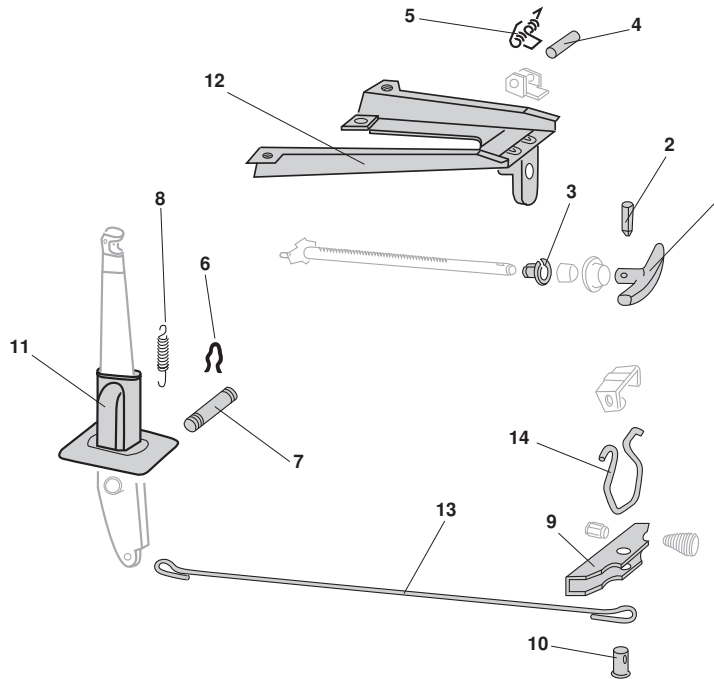

Zubehör, Handbremshebel, Bus T2

8

NEU

NEU

NEU

NEU

NEU

NEU

NEU

1	Bestell-Nr.: 098 - 0202 - 03 Bestell-Nr.: 098 - 0201 - 40	Handbremshebelgriff, Serie Handbremshebelgriff, Alu, schwarz Material: Alu	Bus T2 Bus T2	8.67 - 7.79 8.67 - 7.79
	Bestell-Nr.: 098 - 0201 - 45	Handbremshebelgriff, Alu, poliert Material: Alu poliert	Bus T2	8.67 - 7.79
2	Bestell-Nr.: 098 - 0202 - 08	Spannhülse, Handbremshebelgriff Größe: 5 x 20 mm	Bus T2	8.67 - 7.79
3	Bestell-Nr.: 098 - 0202 - 14	Zugstangenführung, Handbremse	Bus T2	8.67 - 7.79
4	Bestell-Nr.: 098 - 0202 - 12	Bolzen, Rasterplatte / Handbremse Größe: 6 x 35 mm	Bus T2	8.67 - 7.79
5	Bestell-Nr.: 098 - 0202 - 10	Feder, Rasterplatte / Handbremse	Bus T2	8.67 - 7.79
6	Bestell-Nr.: 098 - 0202 - 18	Federklammer, Bolzen / Handbremshebel es werden 2 Stück benötigt	EIGENPRODUKTION Bus T2	8.67 - 7.79
7	Bestell-Nr.: 098 - 0202 - 16	Bolzen, Handbremshebel, Mitte	EIGENPRODUKTION Bus T2	8.67 - 7.79
8	Bestell-Nr.: 098 - 0202 - 15	Feder, Zugstange, Handbremse	Bus T2	8.67 - 7.79
9	Bestell-Nr.: 090 - 3098 - 10	Ausgleichhebel, Handbremsseil	Bus T2	8.67 - 7.79
10	Bestell-Nr.: 090 - 3098 - 18	Bolzen, Ausgleichhebel, Handbremse	Bus T2	8.71 - 7.79
11	Bestell-Nr.: 089 - 4015 - 08 Bestell-Nr.: 089 - 4015 - 10 Bestell-Nr.: 089 - 4015 - 06	Handbremshebelmanschette, kurz, schwarz (glatt) Handbremshebelmanschette, kurz, mokka (glatt) Handbremshebelmanschette, schwarz (glatt)	Bus T2 Bus T2 Bus T2	8.67 - 7.79 8.67 - 7.79 8.67 - 7.79
12	Bestell-Nr.: 098 - 0202 - 30	Stütze, Handbremshebel ohne Aufnahme für den Schalter Für Fahrzeuge <u>ohne</u> Handbrems-Kontrollleuchte.	Bus T2	8.67 - 7.79
	Bestell-Nr.: 098 - 0202 - 32	Stütze, Handbremshebel mit Aufnahme für den Schalter Für Fahrzeuge <u>mit</u> Handbrems-Kontrollleuchte.	Bus T2	8.67 - 7.79
13	Bestell-Nr.: 090 - 3098 - 30	Zugstange, Handbremsseil	Bus T2	8.71 - 7.79
14	Bestell-Nr.: 098 - 0202 - 21	Halter, Handbremsseil, vorne	Bus T2	8.73 - 7.79