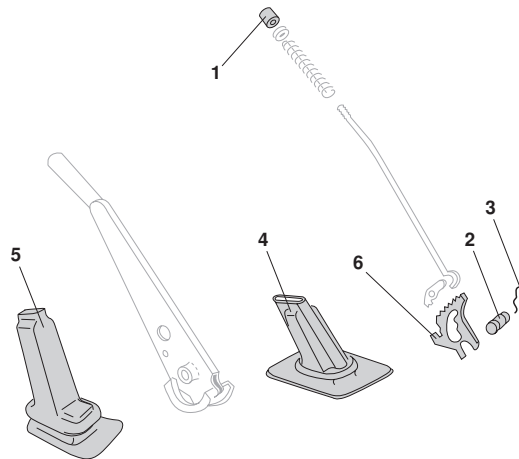

Zubehör, Handbremshebel, Bus T1

1	Bestell-Nr.: 010 - 3097-18	Knopf, Handbremshebel, schwarz	Bus T1	- 7.67
	Bestell-Nr.: 010 - 3097-20	Knopf, Handbremshebel, elfenbeinfarbig	Bus T1	- 7.67
	Bestell-Nr.: 010 - 3097-24	Knopf, Handbremshebel, grau	Bus T1	- 7.67
2	Bestell-Nr.: 098 - 0202-16	Bolzen, Handbremshebel, Mitte	<b>EIGENPRODUKTION</b> Bus T1	12.52 - 7.67
3	Bestell-Nr.: 098 - 0202-18	Federklammer, Bolzen / Handbremshebel es werden 2 Stück benötigt	<b>EIGENPRODUKTION</b> Bus T1	12.52 - 7.67
4	Bestell-Nr.: 089 - 4015-08	Handbremshebelmanschette, kurz, schwarz (glatt)	Bus T1	5.60 - 7.67
	Bestell-Nr.: 089 - 4015-10	Handbremshebelmanschette, kurz, mokka (glatt)	Bus T1	5.60 - 7.67
<b>NEU</b>	5 Bestell-Nr.: 089 - 4015-06	Handbremshebelmanschette, schwarz (glatt)	Bus T1	5.60 - 7.67
<b>NEU</b>	6 Bestell-Nr.: 089 - 4016-40	Sperrsegment, Handbremshebel	Bus T1	12.52 - 7.67