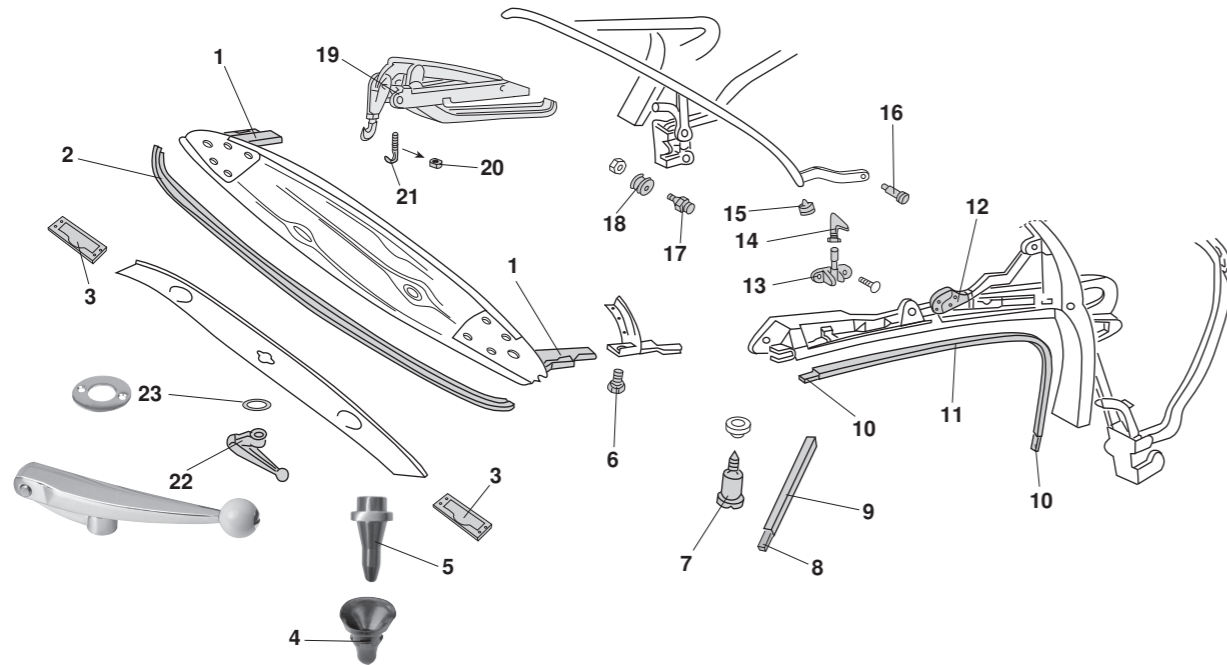

Zubehör Verdeck, Karmann Cabrio

1	Bestell-Nr.: 060 - 4090 - 01	Beschlag, Frontspiegel, links	Karmann Cabrio	12.68 - 7.74
	Bestell-Nr.: 060 - 4090 - 02	Beschlag, Frontspiegel, rechts	Karmann Cabrio	12.68 - 7.74
2	Bestell-Nr.: 020 - 4707	Frontspriegeldichtung	Karmann Cabrio	- 8.72
	Bestell-Nr.: 060 - 0500	Frontspriegeldichtung	Karmann Cabrio	8.72 - 7.74
3	Bestell-Nr.: 060 - 4101 - 33	Abdeckung, Verdeckverriegel links und rechts, Paar	Karmann Cabrio	- 11.68
4	Bestell-Nr.: 020 - 4698	Plastikbuchse, Führungsstift	Karmann Cabrio	12.68 - 7.74
5	Bestell-Nr.: 020 - 4696	Führungsstift, Edelstahl EIGENPRODUKTION	Karmann Cabrio	12.68 - 7.74
6	Bestell-Nr.: 060 - 4027 - 22	Bolzen, Frontspiegel links oder rechts EIGENPRODUKTION	Karmann Cabrio	- 11.68
7	Bestell-Nr.: 060 - 4027 - 24	Bolzen, Frontspiegel, links oder rechts EIGENPRODUKTION	Karmann Cabrio	12.68 - 7.74
8	Bestell-Nr.: 060 - 0592	Befestigungsschiene, A-Säule, Paar 2-teilig, links und rechts, Material: Aluminium	Karmann Cabrio	8.55 - 7.74
9	Bestell-Nr.: 060 - 0555	Dichtung, Frontrahmen (A-Säule)	Karmann Cabrio	8.55 - 7.74
10	Bestell-Nr.: 060 - 0596	Befestigungsschiene, Verdeckdichtungen 4-teilig, links und rechts, Material: Aluminium	Karmann Cabrio	8.55 - 7.74
11	Bestell-Nr.: 060 - 0560	Dichtung zwischen Verdeck/Türscheibe (ausreichend für 1 Cabrioverdeck links und rechts) Die Dichtung muss für einige Baujahre angepasst werden.	Karmann Cabrio	8.55 - 7.74
NEU 12	Bestell-Nr.: 060 - 4027 - 61	Verdeckverschluss, Chrom, unten, links	Karmann Cabrio	12.68 - 7.74
	Bestell-Nr.: 060 - 4027 - 62	Verdeckverschluss, Chrom, unten, rechts	Karmann Cabrio	12.68 - 7.74
	Bestell-Nr.: 060 - 4027 - 71	Verdeckverschluss, schwarz, unten, links	Karmann Cabrio	12.68 - 7.74
	Bestell-Nr.: 060 - 4027 - 72	Verdeckverschluss, schwarz, unten, rechts	Karmann Cabrio	12.68 - 7.74