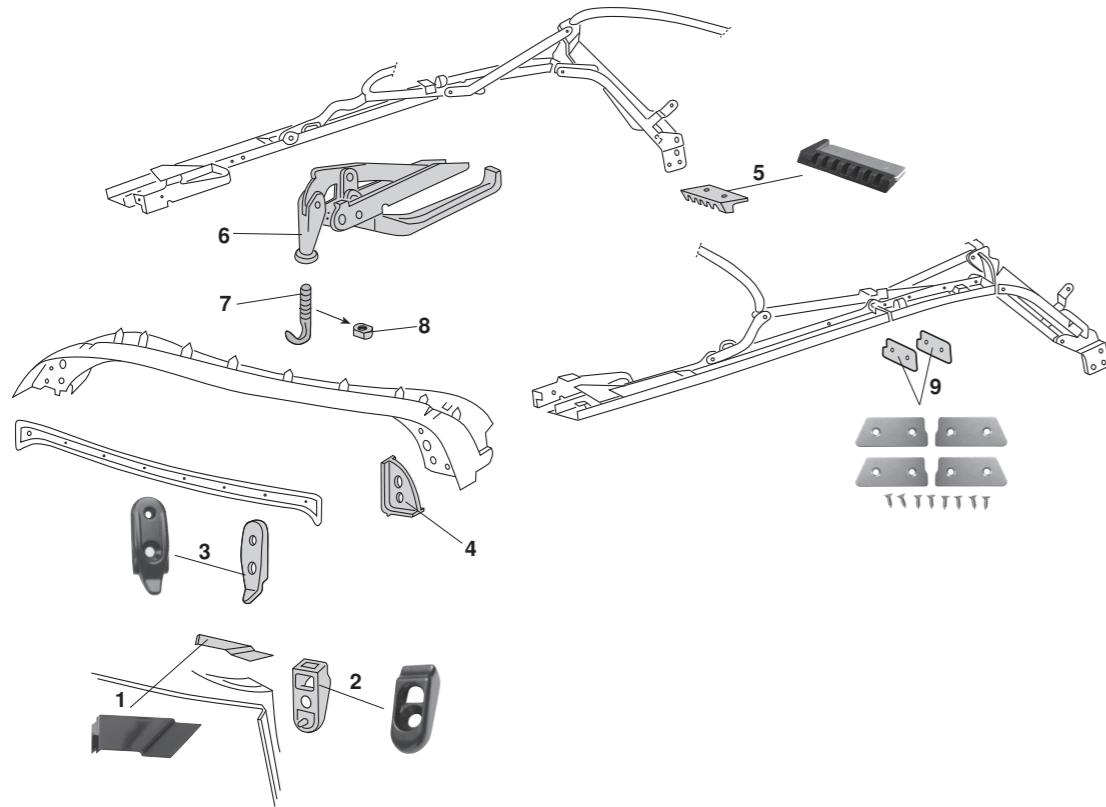

Zubehör Verdeck, Käfer 1303

1	Bestell-Nr.: 020 - 4705	Abdeckungen, Führungsplatte, Paar	EIGENPRODUKTION	Käfer 1303 Cabrio	8.72-
2	Bestell-Nr.: 020 - 4702	Verdeckverschluss, unten links oder rechts	EIGENPRODUKTION	Käfer 1303 Cabrio	8.72-
3	Bestell-Nr.: 020 - 4706	Führungsplatte, Verdeckgestänge links oder rechts	EIGENPRODUKTION	Käfer 1303 Cabrio	8.72-
4	Bestell-Nr.: 020 - 4861-01	Verdeckspitzendichtung, links	EIGENPRODUKTION	Käfer 1303 Cabrio	8.72-
	Bestell-Nr.: 020 - 4861-02	Verdeckspitzendichtung, rechts	EIGENPRODUKTION	Käfer 1303 Cabrio	8.72-
5	Bestell-Nr.: 020 - 4953-01	Anschlagpuffer, Verdeck hinten, links	EIGENPRODUKTION	Käfer Cabrio	8.71-
	Bestell-Nr.: 020 - 4953-02	Anschlagpuffer, Verdeck hinten, rechts	EIGENPRODUKTION	Käfer Cabrio	8.71-
6	Bestell-Nr.: 020 - 4700	Verdeckverschluss, links oder rechts		Käfer Cabrio	8.67-
7	Bestell-Nr.: 020 - 4703	Haken für Verdeckverriegelung, M8 x 1.25		Käfer Cabrio	8.67-
8	Bestell-Nr.: 020 - 4704	Mutter für Verdeck-Verriegelungshaken, M8 x 1.25		Käfer Cabrio	8.67-
9	Bestell-Nr.: 020 - 4692-26	Abschlussplattensatz, Gestänge	EIGENPRODUKTION	Käfer Cabrio	8.72-