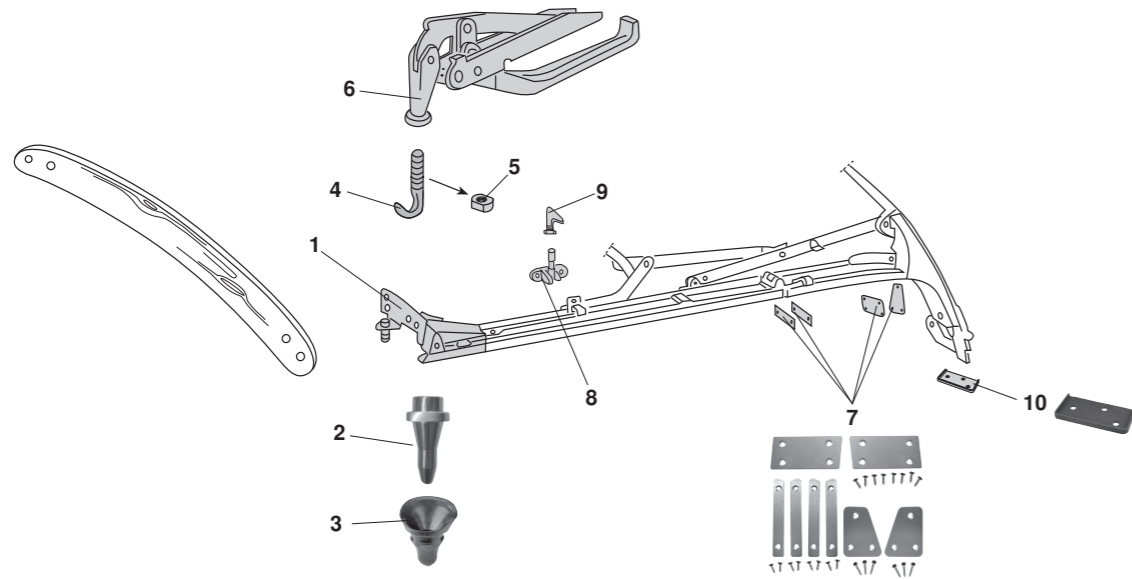

Zubehör Verdeck, Käfer + 1302

<b>NEU</b>	1	Bestell-Nr.: 020 - 4691	Reparatursatz, Cabriogestänge vorne zur Spiegelbefestigung		Käfer Cabrio	- 7.67
		Bestell-Nr.: 020 - 4692	Reparatursatz, Cabriogestänge vorne zur Spiegelbefestigung	<b>EIGENPRODUKTION</b>	Käfer Cabrio	8.67 - 7.72
	2	Bestell-Nr.: 020 - 4696	Führungsstift, Edelstahl	<b>EIGENPRODUKTION</b>	Käfer Cabrio	8.67 - 7.72
	3	Bestell-Nr.: 020 - 4698	Plastikbuchse, Führungsstift		Käfer Cabrio	8.67 - 7.72
	4	Bestell-Nr.: 020 - 4703	Haken, Verdeckverriegelung, M8 x 1.25		Käfer Cabrio	8.67 -
	5	Bestell-Nr.: 020 - 4704	Mutter, Verdeck-Verriegelungshaken, M8 x 1.25		Käfer Cabrio	8.67 -
	6	Bestell-Nr.: 020 - 4700	Verdeckverschluss, links oder rechts		Käfer Cabrio	8.67 -
	7	Bestell-Nr.: 020 - 4692-20	Abschlussplattensatz, Gestänge 8-teiliger Satz für 1 Verdeckgestänge für den Anschluss an den Kniegelenken des Verdeckrahmens links und rechts, Satz	<b>EIGENPRODUKTION</b>	Käfer Cabrio	8.64 - 7.71
	8	Bestell-Nr.: 060 - 4027-51	Verdeckverschluss, ohne Haken, seitlich, links		Käfer Cabrio	- .60
		Bestell-Nr.: 060 - 4027-52	Verdeckverschluss, ohne Haken, seitlich, rechts		Käfer Cabrio	- .60
	9	Bestell-Nr.: 060 - 4027-58	Haken, Verdeckverschluss, seitlich für links oder rechts		Käfer Cabrio	- .60
	10	Bestell-Nr.: 020 - 5059-11	Dichtung, C-Säule/Verdeck, links		Käfer Cabrio	- 7.64
		Bestell-Nr.: 020 - 5059-12	Dichtung, C-Säule/Verdeck, rechts		Käfer Cabrio	- 7.64