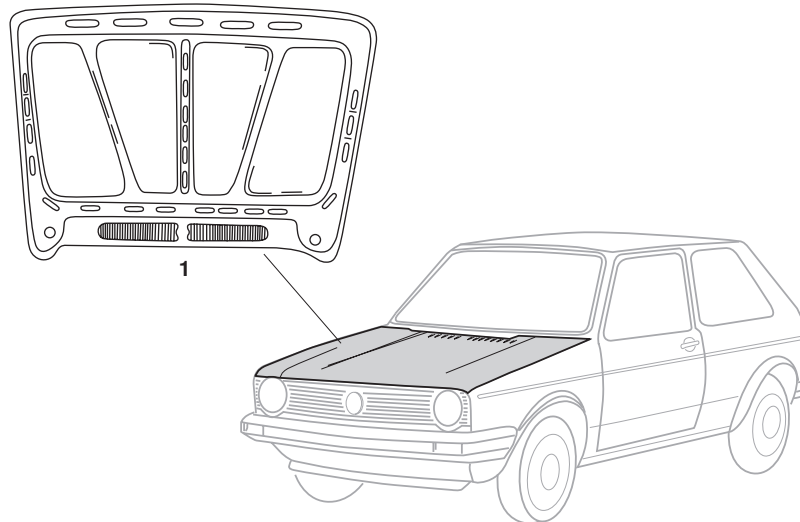

Reparaturblech, Haube, Golf 1

1 Bestell-Nr.: 185-1900

Motorhaube
Spritzdüse für die Haube: 1 x 020-5188
(nur Selbstabholer oder Spedition)

Golf 1	4.74 - 8.83
Golf 1 Cabrio	1.79 - 7.93
Golf Caddy	10.82 - 7.92

Reparaturblech, Reserveradwanne, vorne, Golf 1/2

Bestell-Nr.: 020-5297-05

Verschlusskappe, Reserveradwanne und Bodenplatte
Metall, Durchmesser: 136 mm

EIGENPRODUKTION

für Reserveradwanne:

Golf 1 Caddy	10.82 - 7.92 (2 Stück)
Golf 2	8.83 - 7.92 (2 Stück)