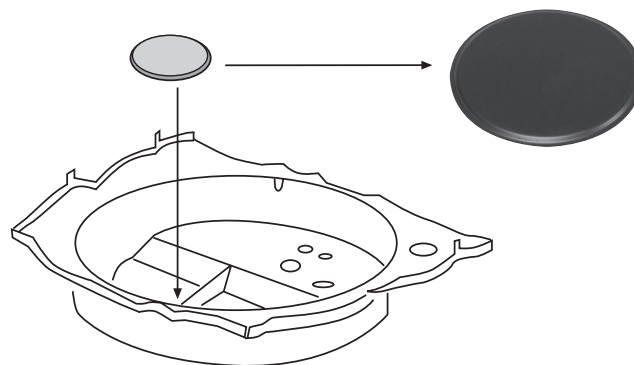

Reparaturblech, Haube, Golf 1

1 Bestell-Nr.: 185-1900

Motorhaube
Spritzdüse für die Haube: 1 x 020-5188
(nur Selbstabholer oder Spedition)

Golf 1	4.74 - 8.83
Golf 1 Cabrio	1.79 - 7.93
Golf Caddy	10.82 - 7.92

Reparaturblech, Reserveradwanne, vorne, Golf 1/2

Bestell-Nr.: 020-5297-05

Verschlusskappe, Reserveradwanne und Bodenplatte
Metall, Durchmesser: 136 mm

EIGENPRODUKTION

für Reserveradwanne:

Golf 1 Caddy	10.82 - 7.92 (2 Stück)
Golf 2	8.83 - 7.92 (2 Stück)

für Reserveradwanne und Bodenplatte:

Golf 1	4.74 - 8.83 (4 Stück)
Golf 1 Cabrio	1.79 - 7.93 (4 Stück)