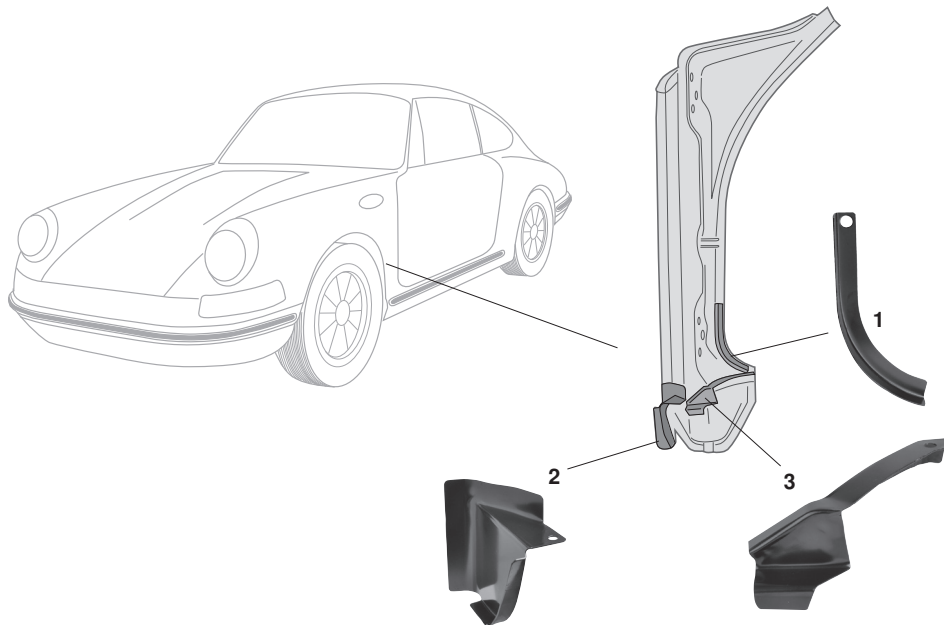

Reparaturbleche, vorne (Teil 3), Porsche 911, 912, 964, 993

1	Bestell-Nr.: 590-0060-11	Winkelblech, Türsäule, unten, links	<i>Porsche 911</i>	.65 - .89
			<i>Porsche 912</i>	.66 - .69
			<i>Porsche 964</i>	.89 - .94
			<i>Porsche 993</i>	.94 - .98
	Bestell-Nr.: 590-0060-12	Winkelblech, Türsäule, unten, rechts	<i>Porsche 911</i>	.65 - .89
			<i>Porsche 912</i>	.66 - .69
			<i>Porsche 964</i>	.89 - .94
			<i>Porsche 993</i>	.94 - .98
2	Bestell-Nr.: 590-0060-41	Eckblech, Türsäule, unten, vorne, links	<i>Porsche 911</i>	.65 - .89
			<i>Porsche 912</i>	.66 - .69
			<i>Porsche 964</i>	.89 - .94
			<i>Porsche 993</i>	.94 - .98
	Bestell-Nr.: 590-0060-42	Eckblech, Türsäule, unten, vorne, rechts	<i>Porsche 911</i>	.65 - .89
			<i>Porsche 912</i>	.66 - .69
			<i>Porsche 964</i>	.89 - .94
			<i>Porsche 993</i>	.94 - .98
3	Bestell-Nr.: 590-0060-61	Eckblech, Türsäule, unten, hinten, links	<i>Porsche 911</i>	.65 - .89
			<i>Porsche 912</i>	.66 - .69
			<i>Porsche 964</i>	.89 - .94
			<i>Porsche 993</i>	.94 - .98
	Bestell-Nr.: 590-0060-62	Eckblech, Türsäule, unten, hinten, rechts	<i>Porsche 911</i>	.65 - .89
			<i>Porsche 912</i>	.66 - .69
			<i>Porsche 964</i>	.89 - .94
			<i>Porsche 993</i>	.94 - .98